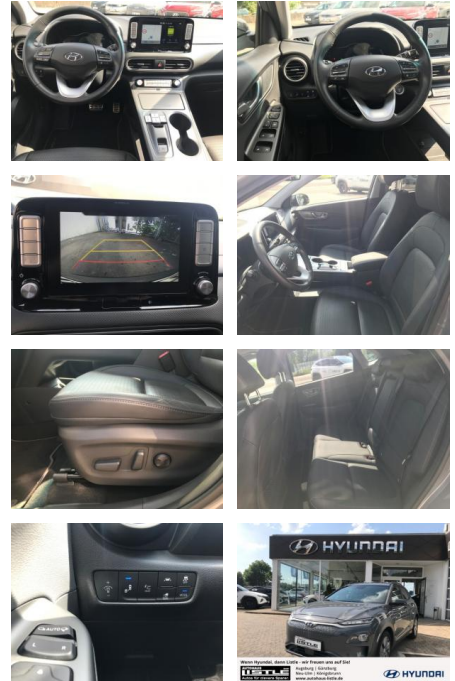

Ihr Ansprechpartner

Herr Vinzenz Enghart

E-Mail: v.enghart@autopark1.de
Telefon: 08065 906862

AutoPark GmbH
Mailling 3 - 83104 Tuntenhausen - Tel.: 08065 / 906860

Hyundai Kona Premium Elektro 2WD +HUD+NAVI

AL33-049627L Angebotsnr.:

Erstzulassung:	Kilometer:	Farbe:	Leistung:	Kraftstoffart:
01.10.2019	34.600		150 kW / 204 PS	Elektro

PREIS
28.280 €

FINANZIERUNGSBEISPIEL

Laufzeit: 72 Monate   Anzahlung: 25 %
Basis-Finanzierung:*   Mtl. Rate:
Zielraten-Finanzierung:** **240 €**

* Basisfinanzierung: Anzahlung: 7.070 Euro, Laufzeit: 72 Monate, Nettodarlehen: 21.210 Euro, Gesamtbetrag: 33.364 Euro, Zinssätze: 7.71% Sollz. (gebunden), 7.99% eff.
** Zielratenfinanzierung: Anzahlung: 7.070 Euro, Laufzeit: 72 Monate, Nettodarlehen: 21.210 Euro, Zielrate: 14.140 Euro, Gesamtbetrag: 35.341 Euro, Zinssätze: 7.71% Sollz. (gebunden), 7.99% eff.,

Vermittlung für: Santander Consumer Bank
Repräsentatives Beispiel gem. § 17 Abs. 4 PAngV. Diese Finanzierungsangebote sind Beispiele. Gerne ermitteln wir für Sie Ihr individuelles Angebot.

Ausstattung

Sicherheit

- PDC Park Distance Control hinten
- Anti-Blockiersystem ABS
- Antischlupfregelung ASC+T
- elektronische Stabilitätskontrolle (ESP / DSP)
- Servolenkung
- Regensensor
- Wegfahrsperr
- Kindersitzbefestigung
- PDC Park Distance Control vorne
- ABS
- Airbag
- Beifahrer-Airbag
- Wegfahrsperr
- Seitenairbags
- Alarmanlage
- ESP
- Antriebsschlupfregelung
- Reifendruckkontrolle
- Traktionskontrolle

- Kopfairbag
- Kindersitzbefestigung
- Pannentkit
- Isofix Beifahrersitz
- AirbagHinten
- Entertainment: Navigationssystem
- Soundsystem
- Radio
- Telefonvorbereitung
- AUX-In
- USB-Anschluss
- MP3
- Bluetooth
- Freisprecheinrichtung
- Sprachsteuerung
- DAB
- WLAN
- Touchscreen
- Induktionsladen für Smartphones
- Musikstreaming
- Qualität: Garantie

- GW Plus
- HUAU neu
- Sonstiges: Katalysator
- Schiebedach
- Metallic
- Alufelgen
- Dachreling
- Gepaeckraumabdeckung
- Stossfaenger in Wagenfarbe
- Elektrische Parkbremse
- Lenkradheizung

Multimedia

- Radio
- el. Sitzverstellung
- Navigation mit Bildschirm
- MP3 Anschluss
- Head UP Display
- Bluetooth

STÄNDIG ÜBER 15.000 FAHRZEUGE IM BESTAND!