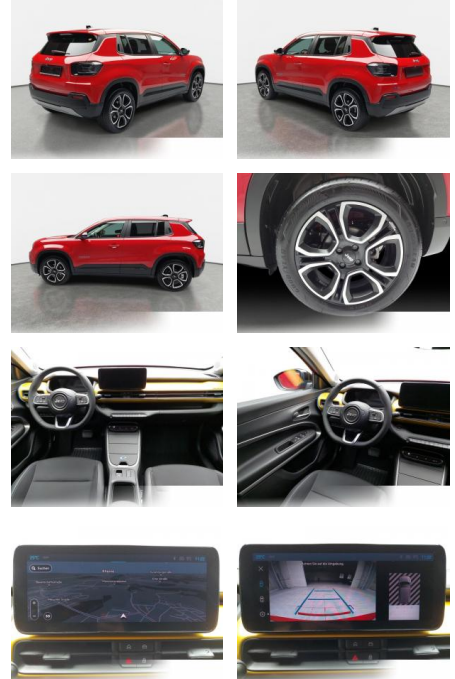

Ihr Ansprechpartner

Herr Vinzenz Enghart

E-Mail: v.enghart@autopark1.de
Telefon: 08065 906862

AutoPark GmbH
Mailing 3 - 83104 Tuntenhausen - Tel.: 08065 / 906860

Jeep AVENGER ELEKTRO SUMMIT NAVI

BR02-11168 **Angebotsnr.:**

Erstzulassung:	Kilometer:	Farbe:	Leistung:	Kraftstoffart:
01.06.2023	6.183	Diverse	115 kW / 156 PS	Elektro

PREIS
31.390 €

FINANZIERUNGSBEISPIEL

Laufzeit: 72 Monate   Anzahlung: 25 %
Basis-Finanzierung:*   Mtl. Rate:
Zielraten-Finanzierung:** **266 €**

* Basisfinanzierung: Anzahlung: 7.848 Euro, Laufzeit: 72 Monate, Nettodarlehen: 23.543 Euro, Gesamtbetrag: 37.034 Euro, Zinssätze: 7.71% Sollz. (gebunden), 7.99% eff.
** Zielratenfinanzierung: Anzahlung: 7.848 Euro, Laufzeit: 72 Monate, Nettodarlehen: 23.543 Euro, Zielrate: 15.695 Euro, Gesamtbetrag: 39.228 Euro, Zinssätze: 7.71% Sollz. (gebunden), 7.99% eff.,

Vermittlung für: Santander Consumer Bank
Repräsentatives Beispiel gem. § 17 Abs. 4 PAngV. Diese Finanzierungsangebote sind Beispiele. Gerne ermitteln wir für Sie Ihr individuelles Angebot.

Ausstattung

Sicherheit

- PDC Park Distance Control hinten
- Anti-Blockiersystem ABS
- Antischlupfregelung ASC+T
- elektronische Stabilitätskontrolle (ESP / DSP)
- Servolenkung
- Regensensor
- Wegfahrsperre
- Kindersitzbefestigung
- PDC Park Distance Control vorne

Multimedia

- Radio
- Navigation mit Bildschirm
- MP3 Anschluss
- Bluetooth

Komfort

- Zentralverriegelung
- Bordcomputer

Interieur

- Multifunktionslenkrad
- el. Fensterheber
- Sitzheizung

Exterieur

- Leichtmetallfelgen
- Nebelscheinwerfer

Weiteres

- Lichtsensor
- elektrische Aussenspiegel
- Nichtraucher
- * Das Fahrzeug verfügt über ein Batterie Zertifikat. Für weitere Informationen nehmen Sie bitte direkten Kontakt auf.
- Totwinkel-Assistent mit hinterer Bewegungserkennung
- LED-Projektor-Scheinwerfer
- Uconnect-Smartouch 10

- 25 Zoll Touchscreen
- Apple CarPlay und Android Auto
- Navigationssystem
- Klimaautomatik
- Auffahrwarnsystem (Forward Collision Warning Plus)
- ParkSense Einparkhilfe: Parksensoren vorn + hinten
- ParkView Rückfahrkamera
- Spurhalteassistent LaneSense
- Tempomat adaptiv mit Abstandsregelung
- 18-Zoll Leichtmetallräder
- Autobahn Assistent
- 360 Grad Parksensoren
- Infotainment-Paket
- Sitzheizung vorne
- Regensensor
- SmartBeam Fernlichtassistent
- DAB Digitaler Radioempfang
- Lichtsensor
- Verkehrszeicheninformation

STÄNDIG ÜBER 15.000 FAHRZEUGE IM BESTAND!