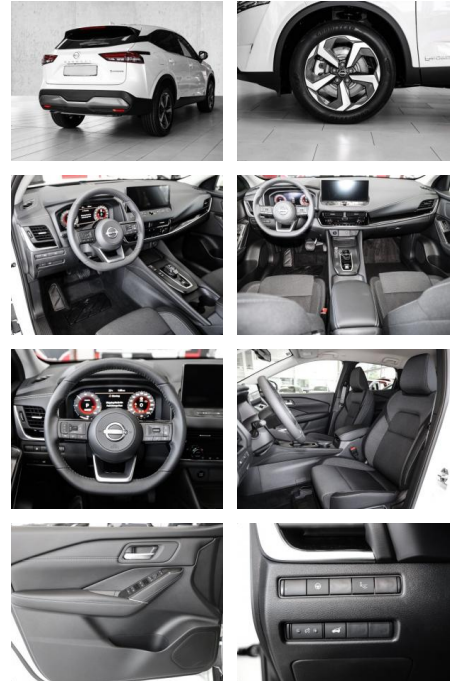

MA05-cen125042gebotsnr.:

Erstzulassung:	Kilometer:	Farbe:	Leistung:	Kraftstoffart:
01.07.2023	5.000	Weiß	140 kW / 190 PS	Hybrid

PREIS
30.490 €

FINANZIERUNGSBEISPIEL

Laufzeit: 72 Monate Anzahlung: 25 %
Basis-Finanzierung:* Mtl. Rate:
Zielraten-Finanzierung:** **258 €**

Multimedia

- Radio
- Navigation mit Bildschirm
- Head UP Display
- Bluetooth

Komfort

- Zentralverriegelung
- **Servolenkung**
- Zentralverriegelung
- Elektrischer Fensterheber
- Sitzheizung
- Elektrische Aussenspiegel
- Teilbare Rucksitzlehne
- Tempomat
- Multifunktionslenkrad
- Keyless Go Startfunktion
- Innenspiegel autom. abblendbar
- Mittelarmlehne
- Innenraumfilter
- Lenksäule einstellbar