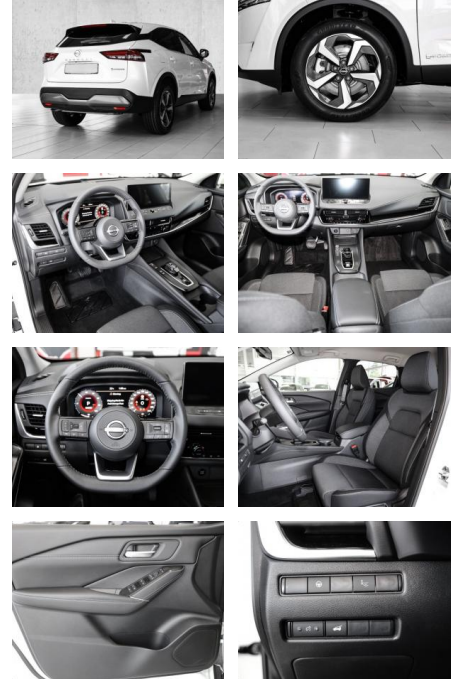

## Nissan Qashqai N-Connecta 1.5 VC-T e-POWER 190

MA05-cen125022 Angebotsnr.:

Erstzulassung:	Kilometer:	Farbe:	Leistung:	Kraftstoffart:
01.07.2023	3.500	Weiß	140 kW / 190 PS	Hybrid

**PREIS**  
**30.490 €**

### Multimedia

- Radio
- Navigation mit Bildschirm
- Head UP Display
- Bluetooth