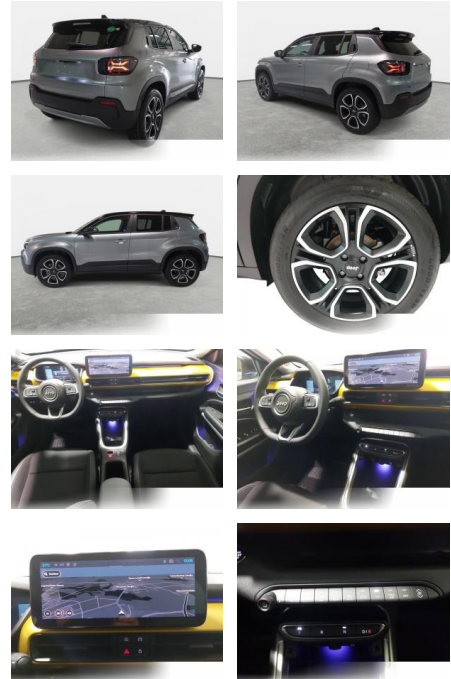

Erstzulassung:	Kilometer:	Farbe:	Leistung:	Kraftstoffart:
01.07.2023	10.366	Schwarz	115 kW / 156 PS	Elektro

PREIS
32.830 €

FINANZIERUNGSBEISPIEL

Laufzeit: 72 Monate Anzahlung: 25 %
Basis-Finanzierung:* Mtl. Rate:
Zielraten-Finanzierung:** **278 €**