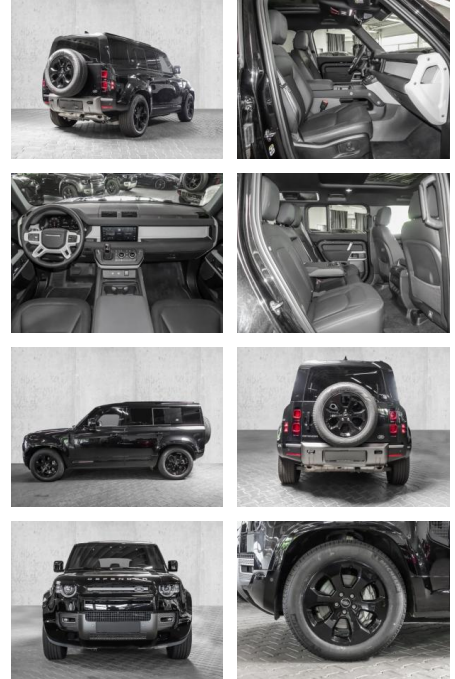

Erstzulassung:	Kilometer:	Farbe:	Leistung:	Kraftstoffart:
01.12.2022	14.225	Schwarz	294 kW / 400 PS	Benzin

PREIS
81.650 €

FINANZIERUNGSBEISPIEL
Laufzeit: 72 Monate Anzahlung: 25 %
Basis-Finanzierung:* Mtl. Rate:
Zielraten-Finanzierung:** **692 €**