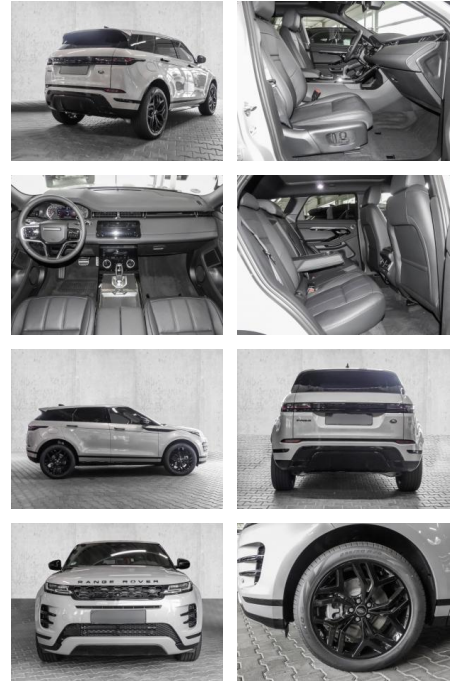

MA05-fr173420Angebotsnr.:

Erstzulassung:	Kilometer:	Farbe:	Leistung:	Kraftstoffart:
01.07.2023	5.600	Silber	120 kW / 163 PS	Diesel

PREIS
48.260 €

FINANZIERUNGSBEISPIEL

Laufzeit: 72 Monate Anzahlung: 25 %
Basis-Finanzierung:* Mtl. Rate:
Zielraten-Finanzierung:** **409 €**