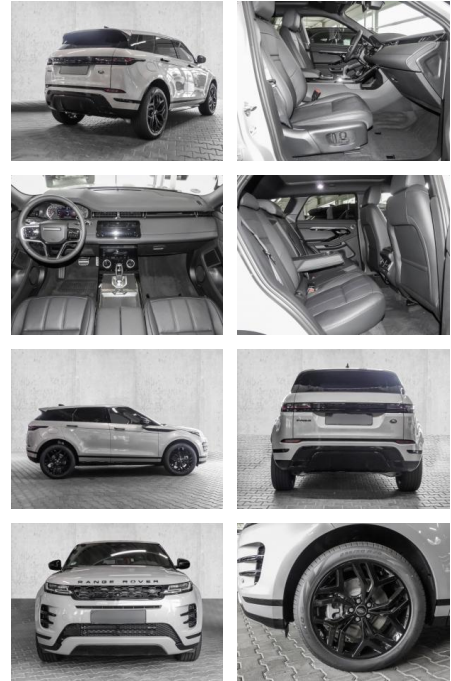

MA05-fr173420Angebotsnr.:

Erstzulassung:	Kilometer:	Farbe:	Leistung:	Kraftstoffart:
01.07.2023	5.600	Silber	120 kW / 163 PS	Diesel

PREIS
55.280 €

FINANZIERUNGSBEISPIEL

Laufzeit: 72 Monate Anzahlung: 25 %
Basis-Finanzierung:* Mtl. Rate:
Zielraten-Finanzierung:** **468 €**