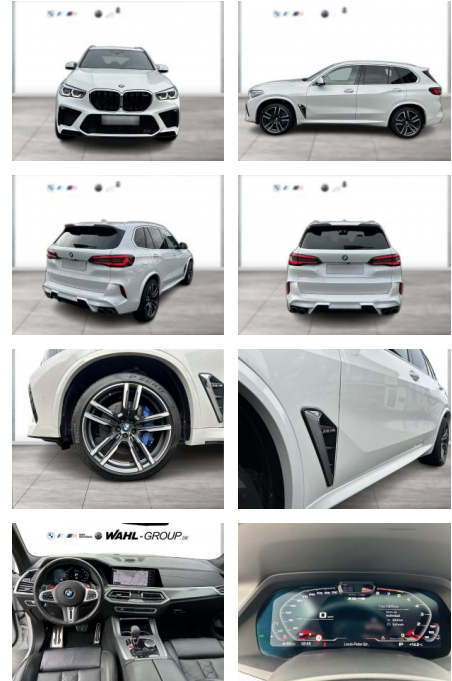

## BMW X5 M Panorama Laser AHK BowersWilkins

WG09-217211 Angebotsnr.:

Erstzulassung:	Kilometer:	Farbe:	Leistung:	Kraftstoffart:
01.08.2020	73.577	Weiß	441 kW / 600 PS	Benzin

**PREIS**  
**76.580 €**

**FINANZIERUNGSBEISPIEL**  
 Laufzeit: 72 Monate      Anzahlung: 25 %  
 Basis-Finanzierung:\*      Mtl. Rate:  
 Zielraten-Finanzierung:\*\* **649 €**