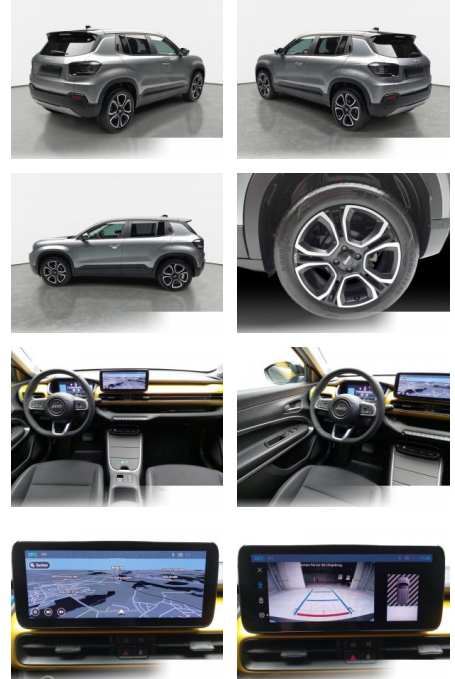

## Jeep AVENGER ELEKTRO SUMMIT NAVI

BR02-11288 **Angebotsnr.:**

Erstzulassung:	Kilometer:	Farbe:	Leistung:	Kraftstoffart:
01.07.2023	3.048	Schwarz	115 kW / 156 PS	Elektro

**PREIS**  
**37.470 €**

### Multimedia

- Radio
- Navigation mit Bildschirm
- MP3 Anschluss
- Bluetooth