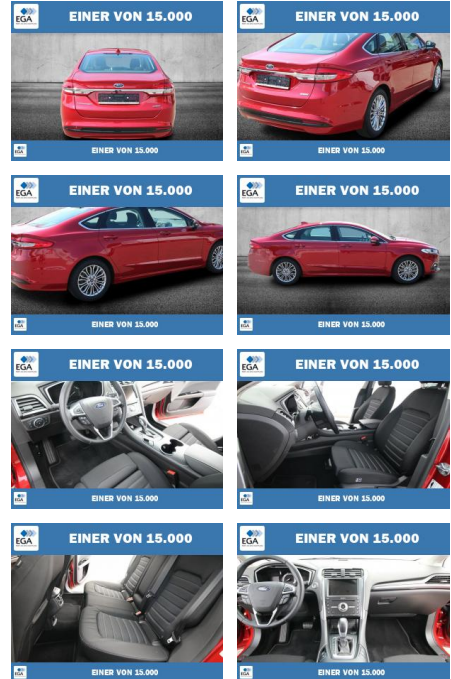

## Ford Mondeo 2.0 Hybrid Titanium Business LED

PW01-07911-2Angebotsnr.:

Erstzulassung:	Kilometer:	Farbe:	Leistung:	Kraftstoffart:
01.11.2021	32.677	Rot	138 kW / 188 PS	Hybrid

PREIS	FINANZIERUNGSBEISPIEL	
<b>28.400 €</b>	Laufzeit: 72 Monate	Anzahlung: 25 %
	Basis-Finanzierung:**	Mtl. Rate:
	Zielraten-Finanzierung:**	<b>241 €</b>