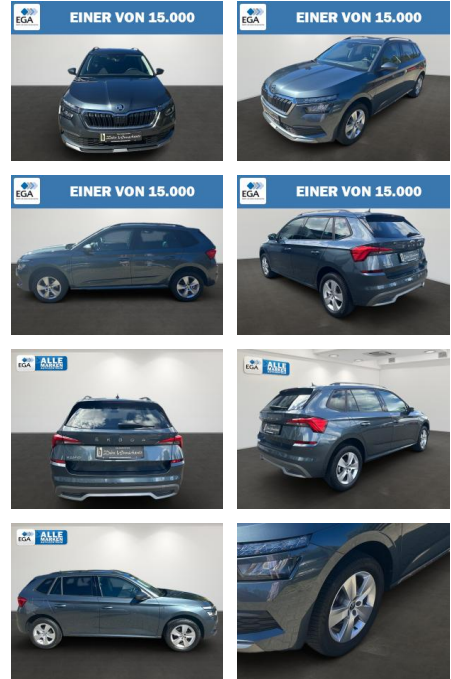

AB27-EP2308-3095746Kr.:

Erstzulassung:	Kilometer:	Farbe:	Leistung:	Kraftstoffart:
05.03.2020	63.200	grau	85 kW / 116 PS	Benzin

PREIS	FINANZIERUNGSBEISPIEL	
17.990 €	Laufzeit: 72 Monate	Anzahlung: 25 %
	Basis-Finanzierung:**	Mtl. Rate:
	Zielraten-Finanzierung:**	152 €