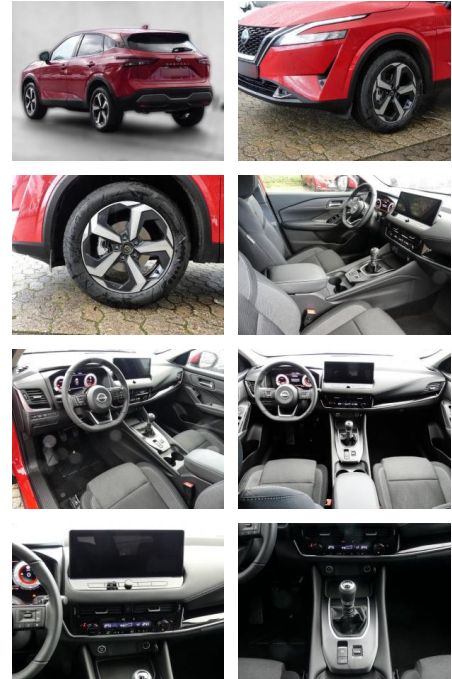

MA05-kocen123476 Anzeigebotsnr.:

Erstzulassung:	Kilometer:	Farbe:	Leistung:	Kraftstoffart:
01.08.2023	5.000	Rot	116 kW / 158 PS	Benzin

PREIS
26.750 €

FINANZIERUNGSBEISPIEL

Laufzeit: 72 Monate Anzahlung: 25 %
Basis-Finanzierung:* Mtl. Rate:
Zielraten-Finanzierung:** **227 €**