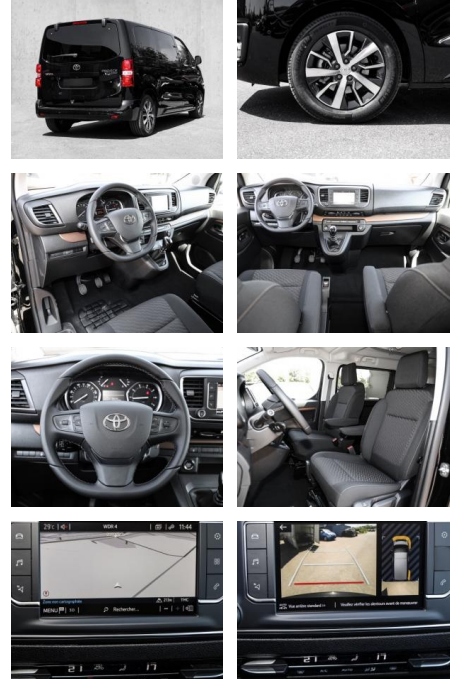

## Toyota Proace Verso L1 Team D 2.0 -4D EU6d

MA05-9855673Angebotsnr.:

Erstzulassung:	Kilometer:	Farbe:	Leistung:	Kraftstoffart:
01.08.2023	11.900	Schwarz	106 kW / 144 PS	Diesel

**PREIS**  
**44.570 €**