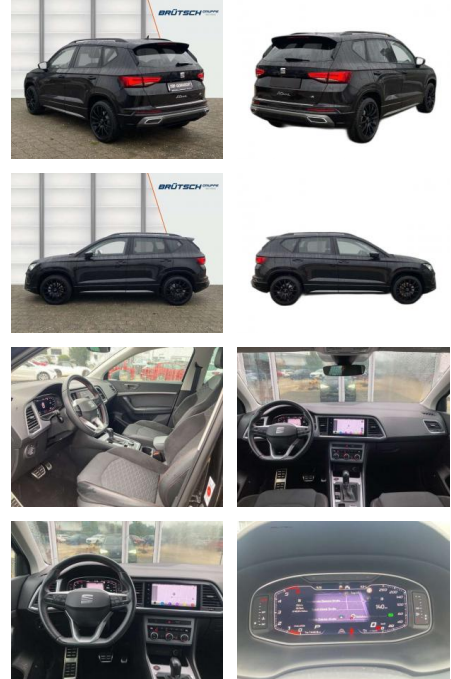

Erstzulassung:	Kilometer:	Farbe:	Leistung:	Kraftstoffart:
01.06.2022	58.900	Schwarz	110 kW / 150 PS	Diesel

PREIS
30.230 €

FINANZIERUNGSBEISPIEL

Laufzeit: 72 Monate Anzahlung: 25 %
 Basis-Finanzierung:* Mtl. Rate:
 Zielraten-Finanzierung:** **256 €**