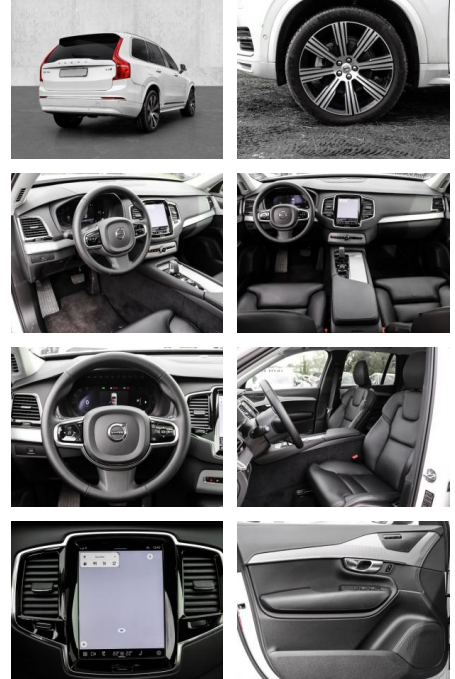

Ihr Ansprechpartner

Herr Vinzenz Enghart

E-Mail: v.enghart@autopark1.de
Telefon: 08065 906862

AutoPark GmbH
Mailing 3 - 83104 Tuntenhausen - Tel.: 08065 / 906860

Volvo XC90 Plus Bright AWD B5 Diesel EU6d

MA05-4474-23 Angebotsnr.:

Erstzulassung:	Kilometer:	Farbe:	Leistung:	Kraftstoffart:
01.03.2023	19.076	Weiß	173 kW / 235 PS	Diesel

PREIS
60.620 €

FINANZIERUNGSBEISPIEL

Laufzeit: 72 Monate   Anzahlung: 25 %
Basis-Finanzierung:*   Mtl. Rate:
Zielraten-Finanzierung:** **513 €**

* Basisfinanzierung: Anzahlung: 15.155 Euro, Laufzeit: 72 Monate, Nettodarlehen: 45.465 Euro, Gesamtbetrag: 71.518 Euro, Zinssätze: 7.71% Sollz. (gebunden), 7.99% eff.
** Zielratenfinanzierung: Anzahlung: 15.155 Euro, Laufzeit: 72 Monate, Nettodarlehen: 45.465 Euro, Zielrate: 30.310 Euro, Gesamtbetrag: 75.756 Euro, Zinssätze: 7.71% Sollz. (gebunden), 7.99% eff.,

Vermittlung für: Santander Consumer Bank
Repräsentatives Beispiel gem. § 17 Abs. 4 PAngV. Diese Finanzierungsangebote sind Beispiele. Gerne ermitteln wir für Sie Ihr individuelles Angebot.

Ausstattung

Sicherheit

- PDC Park Distance Control hinten
- Anti-Blockiersystem ABS
- Antischlupfregelung ASC+T
- elektronische Stabilitätskontrolle (ESP / DSP)
- Servolenkung
- Regensensor
- Wegfahrsperre
- Kindersitzbefestigung
- Allrad
- PDC Park Distance Control vorne
- **ABS**
- Airbag
- Beifahrer-Airbag
- Wegfahrsperre
- Seitenairbags
- ESP
- Reifendruckkontrolle
- Traktionskontrolle
- Kindersitze integriert

- Kopfairbag
- Knieairbag
- Kindersitzbefestigung
- Pannenkitt
- Notrad
- **Entertainment: Soundsystem**
- Radio
- USB-Anschluss
- Harman-Kardon
- Android Auto
- DAB
- Induktionsladen für Smartphones

Multimedia

- Radio
- el. Sitzverstellung

Komfort

- Zentralverriegelung
- Bordcomputer

Klimaautomatik

- Servolenkung
- Zentralverriegelung
- Elektrischer Fensterheber
- Sitzheizung
- Elektrische Aussenspiegel
- Teilbare Rucksitzlehne
- Tempomat
- Standheizung
- Multifunktionslenkrad
- Keyless Go Startfunktion
- Elektrische Sitze
- Innenspiegel autom. abblendbar
- Mittelarmlehne
- Innenraumfilter
- Lenksäule einstellbar
- Heckrollo
- ParkDistanceControl vorne und hinten
- Elektrische Heckklappe
- Memory Sitze
- Ambiente Beleuchtung

STÄNDIG ÜBER 15.000 FAHRZEUGE IM BESTAND!