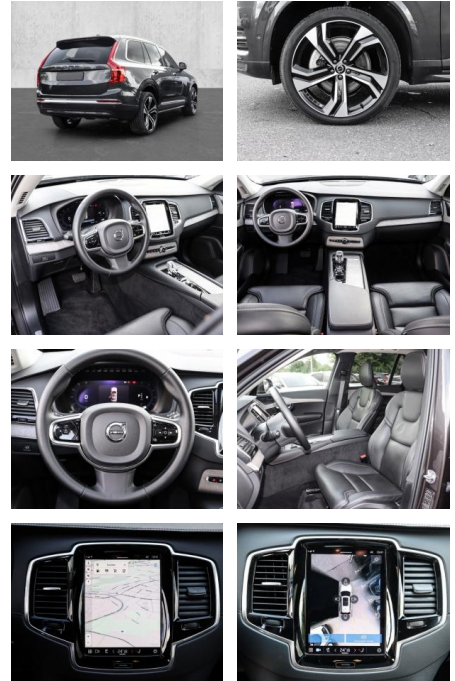

Ihr Ansprechpartner

Herr Vinzenz Enghart

E-Mail: v.enghart@autopark1.de
Telefon: 08065 906862

AutoPark GmbH
Malling 3 - 83104 Tuntenhausen - Tel.: 08065 / 906860

Volvo XC90 Plus Bright AWD B5 Diesel EU6d

MA05-4489-23 Angebotsnr.:

Erstzulassung:	Kilometer:	Farbe:	Leistung:	Kraftstoffart:
01.03.2023	17.196	Grau	173 kW / 235 PS	Diesel

PREIS
60.620 €

FINANZIERUNGSBEISPIEL

Laufzeit: 72 Monate   Anzahlung: 25 %
Basis-Finanzierung:*   Mtl. Rate:
Zielraten-Finanzierung:** **513 €**

* Basisfinanzierung: Anzahlung: 15.155 Euro, Laufzeit: 72 Monate, Nettodarlehen: 45.465 Euro, Gesamtbetrag: 71.518 Euro, Zinssätze: 7.71% Sollz. (gebunden), 7.99% eff.
** Zielratenfinanzierung: Anzahlung: 15.155 Euro, Laufzeit: 72 Monate, Nettodarlehen: 45.465 Euro, Zielrate: 30.310 Euro, Gesamtbetrag: 75.756 Euro, Zinssätze: 7.71% Sollz. (gebunden), 7.99% eff.,

Vermittlung für: Santander Consumer Bank
Repräsentatives Beispiel gem. § 17 Abs. 4 PAngV. Diese Finanzierungsangebote sind Beispiele. Gerne ermitteln wir für Sie Ihr individuelles Angebot.

Ausstattung

Sicherheit

- PDC Park Distance Control hinten
- Anti-Blockiersystem ABS
- Antischlupfregelung ASC+T
- elektronische Stabilitätskontrolle (ESP / DSP)
- Servolenkung
- Regensensor
- Wegfahrsperre
- Kindersitzbefestigung
- Allrad
- PDC Park Distance Control vorne
- **ABS**
- Airbag
- Beifahrer-Airbag
- Wegfahrsperre
- Seitenairbags
- ESP
- Reifendruckkontrolle
- Traktionskontrolle
- Kindersitze integriert

- Kopfairbag
- Knieairbag
- Kindersitzbefestigung
- Pannenkitt
- Notrad
- **Entertainment: Soundsystem**
- Radio
- USB-Anschluss
- Harman-Kardon
- Android Auto
- DAB
- Induktionsladen für Smartphones

Multimedia

- Radio
- el. Sitzverstellung

Komfort

- Zentralverriegelung
- Bordcomputer

Klimaautomatik

- Servolenkung
- Zentralverriegelung
- Elektrischer Fensterheber
- Sitzheizung
- Elektrische Aussenspiegel
- Teilbare Rucksitzlehne
- Tempomat
- Standheizung
- Multifunktionslenkrad
- Keyless Go Startfunktion
- Elektrische Sitze
- Innenspiegel autom. abblendbar
- Mittelarmlehne
- Innenraumfilter
- Lenksäule einstellbar
- Heckrollo
- ParkDistanceControl vorne und hinten
- Elektrische Heckklappe
- Memory Sitze
- Ambiente Beleuchtung

STÄNDIG ÜBER 15.000 FAHRZEUGE IM BESTAND!