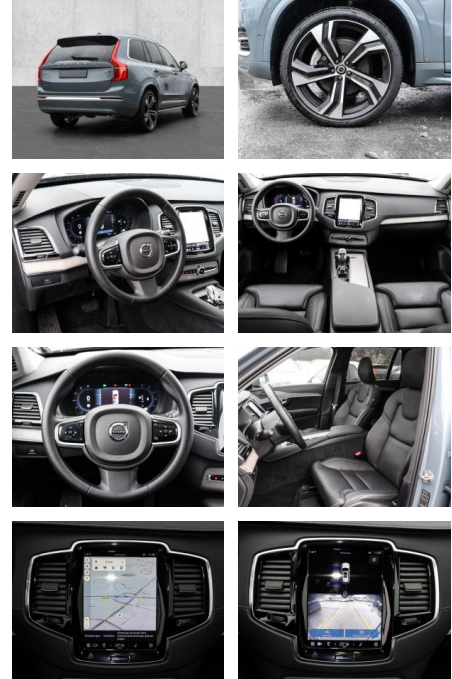

Ihr Ansprechpartner

Herr Vinzenz Enghart

E-Mail: v.enghart@autopark1.de

Telefon: 08065 906862

AutoPark GmbH
Mailling 3 - 83104 Tuntenhausen - Tel.: 08065 / 906860

Volvo XC90 Plus Bright AWD B5 Diesel EU6d

MA05-4482-23 Angebotsnr.:

Erstzulassung:	Kilometer:	Farbe:	Leistung:	Kraftstoffart:
01.03.2023	11.231	Grau	173 kW / 235 PS	Diesel

PREIS
60.110 €

FINANZIERUNGSBEISPIEL

Laufzeit: 72 Monate   Anzahlung: 25 %
Basis-Finanzierung:*   Mtl. Rate:
Zielraten-Finanzierung:** **509 €**

* Basisfinanzierung: Anzahlung: 15.028 Euro, Laufzeit: 72 Monate, Nettodarlehen: 45.083 Euro, Gesamtbetrag: 70.917 Euro, Zinssätze: 7.71% Sollz. (gebunden), 7.99% eff.
** Zielratenfinanzierung: Anzahlung: 15.028 Euro, Laufzeit: 72 Monate, Nettodarlehen: 45.083 Euro, Zielrate: 30.055 Euro, Gesamtbetrag: 75.119 Euro, Zinssätze: 7.71% Sollz. (gebunden), 7.99% eff.,

Vermittlung für: Santander Consumer Bank
Repräsentatives Beispiel gem. § 17 Abs. 4 PAngV. Diese Finanzierungsangebote sind Beispiele. Gerne ermitteln wir für Sie Ihr individuelles Angebot.

Ausstattung

Sicherheit

- PDC Park Distance Control hinten
- Anti-Blockiersystem ABS
- Antischlupfregelung ASC+T
- elektronische Stabilitätskontrolle (ESP / DSP)
- Servolenkung
- Regensensor
- Wegfahrsperre
- Kindersitzbefestigung
- Allrad
- PDC Park Distance Control vorne
- **ABS**
- Airbag
- Beifahrer-Airbag
- Wegfahrsperre
- Seitenairbags
- ESP
- Reifendruckkontrolle
- Traktionskontrolle
- Kindersitze integriert

- Kopfairbag
- Knieairbag
- Kindersitzbefestigung
- Pannenset
- Notrad
- **Entertainment: Navigationssystem**
- Soundsystem
- Radio
- USB-Anschluss
- Harman-Kardon
- Android Auto
- DAB
- Induktionsladen für Smartphones

Multimedia

- Radio
- el. Sitzverstellung
- Navigation mit Bildschirm

Komfort

- Zentralverriegelung
- Bordcomputer
- **Klimaautomatik**
- Servolenkung
- Zentralverriegelung
- Elektrischer Fensterheber
- Lederausstattung
- Sitzheizung
- Elektrische Aussenspiegel
- Teilbare Rucksitzlehne
- Tempomat
- Standheizung
- Multifunktionslenkrad
- Keyless Go Startfunktion
- Elektrische Sitze
- Innenspiegel autom. abblendbar
- Mittelarmlehne
- Innenraumfilter
- Lenksäule einstellbar
- Heckrolle

STÄNDIG ÜBER 15.000 FAHRZEUGE IM BESTAND!