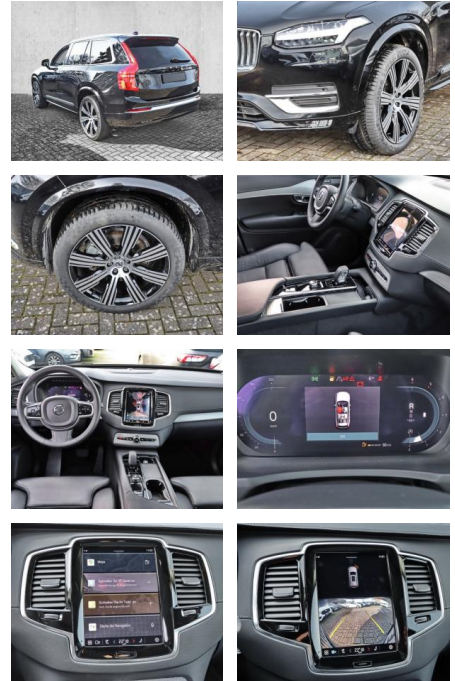

Ihr Ansprechpartner

Herr Ahmet Seren
E-Mail: a.seren@autopark1.de
Telefon: 08065 906852

AutoPark GmbH
Mailing 3 - 83104 Tuntenhausen - Tel.: 08065 / 906860

Volvo XC90 Plus Bright AWD B5 Diesel EU6d

MA05-4481-23 Angebotsnr.:

Erstzulassung:	Kilometer:	Farbe:	Leistung:	Kraftstoffart:
01.03.2023	5.175	Schwarz	173 kW / 235 PS	Diesel

PREIS
61.560 €

FINANZIERUNGSBEISPIEL

Laufzeit: 72 Monate   Anzahlung: 25 %
Basis-Finanzierung:*   Mtl. Rate:
Zielraten-Finanzierung:** **521 €**

* Basisfinanzierung: Anzahlung: 15.390 Euro, Laufzeit: 72 Monate, Nettodarlehen: 46.170 Euro, Gesamtbetrag: 72.627 Euro, Zinssätze: 7.71% Sollz. (gebunden), 7.99% eff.
** Zielratenfinanzierung: Anzahlung: 15.390 Euro, Laufzeit: 72 Monate, Nettodarlehen: 46.170 Euro, Zielrate: 30.780 Euro, Gesamtbetrag: 76.931 Euro, Zinssätze: 7.71% Sollz. (gebunden), 7.99% eff.,

Vermittlung für: Santander Consumer Bank
Repräsentatives Beispiel gem. § 17 Abs. 4 PAngV. Diese Finanzierungsangebote sind Beispiele. Gerne ermitteln wir für Sie Ihr individuelles Angebot.

Ausstattung

Sicherheit

- PDC Park Distance Control hinten
- Anti-Blockiersystem ABS
- Antischlupfregelung ASC+T
- elektronische Stabilitätskontrolle (ESP / DSP)
- Servolenkung
- Regensensor
- Wegfahrsperre
- Kindersitzbefestigung
- Allrad
- PDC Park Distance Control vorne
- **ABS**
- Airbag
- Beifahrer-Airbag
- Wegfahrsperre
- Seitenairbags
- ESP
- Reifendruckkontrolle
- Traktionskontrolle
- Kindersitze integriert

- Kopfairbag
- Knieairbag
- Kindersitzbefestigung
- Pannenset
- Notrad
- **Entertainment: Soundsystem**
- Radio
- USB-Anschluss
- Harman-Kardon
- Android Auto
- DAB
- Induktionsladen für Smartphones

Multimedia

- Radio
- el. Sitzverstellung

Komfort

- Zentralverriegelung
- Bordcomputer

Klimaautomatik

- Servolenkung
- Zentralverriegelung
- Elektrischer Fensterheber
- Sitzheizung
- Elektrische Aussenspiegel
- Teilbare Rucksitzlehne
- Tempomat
- Standheizung
- Multifunktionslenkrad
- Keyless Go Startfunktion
- Elektrische Sitze
- Innenspiegel autom. abblendbar
- Mittelarmlehne
- Innenraumfilter
- Lenksäule einstellbar
- Heckrollo
- ParkDistanceControl vorne und hinten
- Elektrische Heckklappe
- Memory Sitze
- Ambiente Beleuchtung

STÄNDIG ÜBER 15.000 FAHRZEUGE IM BESTAND!