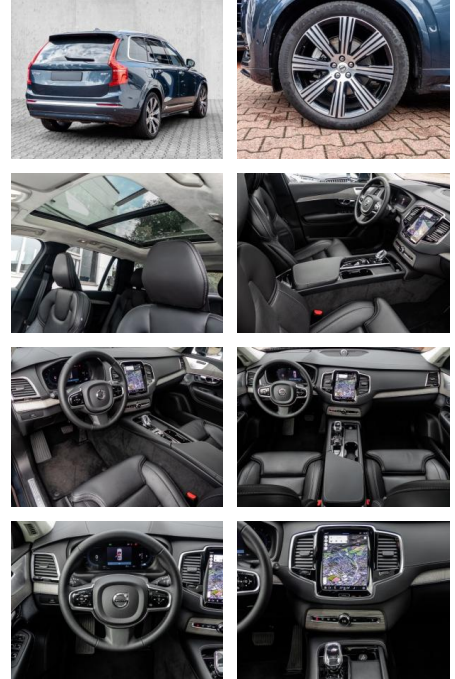

Ihr Ansprechpartner

Herr Ahmet Seren
E-Mail: a.seren@autopark1.de
Telefon: 08065 906852

AutoPark GmbH
Mailling 3 - 83104 Tuntenhausen - Tel.: 08065 / 906860

Volvo XC90 Ultimate Bright AWD B5 Diesel EU6d

MA05-4483-23 Angebotsnr.:

Erstzulassung:	Kilometer:	Farbe:	Leistung:	Kraftstoffart:
01.03.2023	22.928	Blau	173 kW / 235 PS	Diesel

PREIS
63.710 €

FINANZIERUNGSBEISPIEL

Laufzeit: 72 Monate   Anzahlung: 25 %
Basis-Finanzierung:*   Mtl. Rate:
Zielraten-Finanzierung:** **540 €**

* Basisfinanzierung: Anzahlung: 15.928 Euro, Laufzeit: 72 Monate, Nettodarlehen: 47.783 Euro, Gesamtbetrag: 75.164 Euro, Zinssätze: 7.71% Sollz. (gebunden), 7.99% eff.
** Zielratenfinanzierung: Anzahlung: 15.928 Euro, Laufzeit: 72 Monate, Nettodarlehen: 47.783 Euro, Zielrate: 31.855 Euro, Gesamtbetrag: 79.618 Euro, Zinssätze: 7.71% Sollz. (gebunden), 7.99% eff.,

Vermittlung für: Santander Consumer Bank
Repräsentatives Beispiel gem. § 17 Abs. 4 PAngV. Diese Finanzierungsangebote sind Beispiele. Gerne ermitteln wir für Sie Ihr individuelles Angebot.

Ausstattung

Sicherheit

- PDC Park Distance Control hinten
- Anti-Blockiersystem ABS
- Antischlupfregelung ASC+T
- elektronische Stabilitätskontrolle (ESP / DSP)
- Servolenkung
- Regensensor
- Wegfahrsperre
- Kindersitzbefestigung
- Allrad
- PDC Park Distance Control vorne
- **ABS**
- Airbag
- Beifahrer-Airbag
- Wegfahrsperre
- Seitenairbags
- ESP
- Reifendruckkontrolle
- Traktionskontrolle
- Kindersitze integriert

- Kopfairbag
- Knieairbag
- Kindersitzbefestigung
- Pannenset
- Notrad
- **Entertainment: Soundsystem**
- Radio
- USB-Anschluss
- Android Auto
- DAB
- Bowers & Wilkins
- Induktionsladen für Smartphones

Multimedia

- Radio
- el. Sitzverstellung
- Head UP Display

Komfort

- Zentralverriegelung

- Bordcomputer
- **Klimaautomatik**
- Servolenkung
- Zentralverriegelung
- Elektrischer Fensterheber
- Sitzheizung
- Elektrische Aussenspiegel
- Teilbare Rücksitzelehne
- Tempomat
- Standheizung
- Multifunktionslenkrad
- Keyless Go Startfunktion
- Elektrische Sitze
- Innenspiegel autom. abblendbar
- Mittelarmlehne
- Innenraumfilter
- Lenksäule einstellbar
- Heckrollo
- ParkDistanceControl vorne und hinten
- Massagesitze
- Elektrische Heckklappe

STÄNDIG ÜBER 15.000 FAHRZEUGE IM BESTAND!