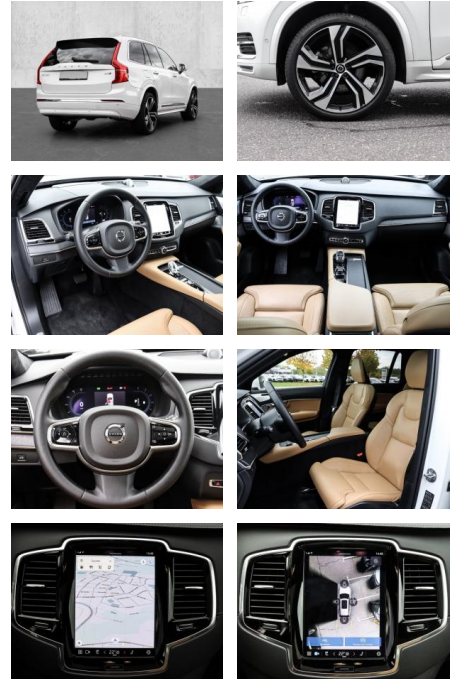

## Volvo XC90 Ultimate Bright AWD B5 Diesel EU6d

MA05-4477-23 Angebotsnr.:

Erstzulassung:	Kilometer:	Farbe:	Leistung:	Kraftstoffart:
01.03.2023	22.863	Weiß	173 kW / 235 PS	Diesel

**PREIS**  
**63.090 €**

### Multimedia

- Radio
- el. Sitzverstellung
- Head UP Display