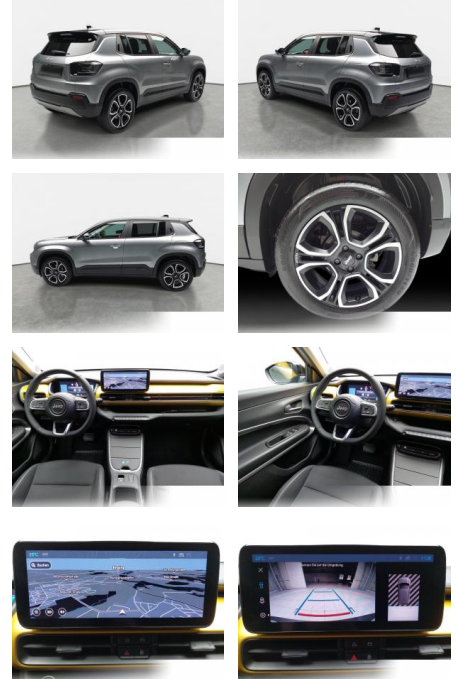

Ihr Ansprechpartner

Herr Ahmet Seren
E-Mail: a.seren@autopark1.de
Telefon: 08065 906852

AutoPark GmbH
Mailing 3 - 83104 Tuntenhausen - Tel.: 08065 / 906860

Jeep AVENGER ELEKTRO SUMMIT NAVI

BR02-11276 **Angebotsnr.:**

Erstzulassung:	Kilometer:	Farbe:	Leistung:	Kraftstoffart:
01.07.2023	3.000	Schwarz	115 kW / 156 PS	Elektro

PREIS
37.470 €

FINANZIERUNGSBEISPIEL

Laufzeit: 72 Monate   Anzahlung: 25 %
Basis-Finanzierung:*   Mtl. Rate:
Zielraten-Finanzierung:** **317 €**

* Basisfinanzierung: Anzahlung: 9.368 Euro, Laufzeit: 72 Monate, Nettodarlehen: 28.103 Euro, Gesamtbetrag: 44.207 Euro, Zinssätze: 7.71% Sollz. (gebunden), 7.99% eff.
** Zielratenfinanzierung: Anzahlung: 9.368 Euro, Laufzeit: 72 Monate, Nettodarlehen: 28.103 Euro, Zielrate: 18.735 Euro, Gesamtbetrag: 46.826 Euro, Zinssätze: 7.71% Sollz. (gebunden), 7.99% eff.,

Vermittlung für: Santander Consumer Bank
Repräsentatives Beispiel gem. § 17 Abs. 4 PAngV. Diese Finanzierungsangebote sind Beispiele. Gerne ermitteln wir für Sie Ihr individuelles Angebot.

Ausstattung

Sicherheit

- PDC Park Distance Control hinten
- Anti-Blockiersystem ABS
- Antischlupfregelung ASC+T
- elektronische Stabilitätskontrolle (ESP / DSP)
- Servolenkung
- Regensensor
- Wegfahrsperre
- Kindersitzbefestigung
- PDC Park Distance Control vorne

Multimedia

- Radio
- Navigation mit Bildschirm
- MP3 Anschluss
- Bluetooth

Komfort

- Zentralverriegelung
- Bordcomputer

Interieur

- Multifunktionslenkrad
- el. Fensterheber
- Sitzheizung

Exterieur

- Leichtmetallfelgen
- metallic
- Nebelscheinwerfer

Weiteres

- Lichtsensor
- elektrische Aussenspiegel
- Nichtraucher
- * Das Fahrzeug verfügt über ein Batterie Zertifikat. Für weitere Informationen nehmen Sie bitte direkten Kontakt auf.
- Totwinkel-Assistent mit hinterer Bewegungserkennung
- LED-Projektor-Scheinwerfer

- Uconnect-Smartouch 10
- 25 Zoll Touchscreen
- Apple CarPlay und Android Auto
- Navigationssystem
- Klimaautomatik
- Auffahrschwellenwarnung (Forward Collision Warning Plus)
- ParkSense Einparkhilfe: Parksensoren vorn + hinten
- ParkView Rückfahrkamera
- Spurhalteassistent LaneSense
- Tempomat adaptiv mit Abstandsregelung
- 18-Zoll Leichtmetallräder
- Autobahn Assistent
- 360 Grad Parksensoren
- Infotainment-Paket
- Sitzheizung vorne
- Regensensor
- SmartBeam Fernlichtassistent
- DAB Digitaler Radioempfang
- Lichtsensor

STÄNDIG ÜBER 15.000 FAHRZEUGE IM BESTAND!