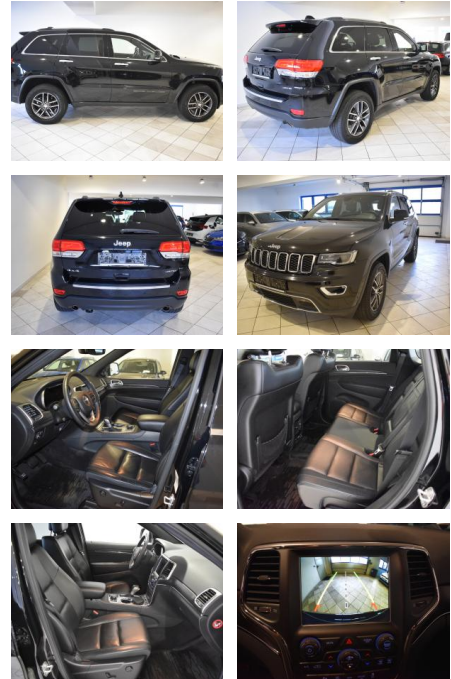

AH44-ATS9436Angebotsnr.:

Erstzulassung:	Kilometer:	Farbe:	Leistung:	Kraftstoffart:
19.06.2019	79.579	Schwarz	184 kW / 250 PS	Diesel

PREIS
34.990 €

FINANZIERUNGSBEISPIEL

Laufzeit: 72 Monate Anzahlung: 25 %
Basis-Finanzierung:* Mtl. Rate:
Zielraten-Finanzierung:** **296 €**