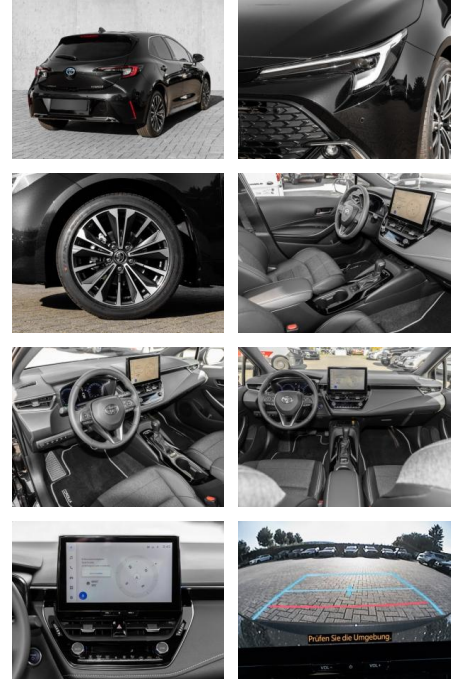

Ihr Ansprechpartner

Herr Ahmet Seren
E-Mail: a.seren@autopark1.de
Telefon: 08065 906852

AutoPark GmbH
Mailing 3 - 83104 Tuntenhausen - Tel.: 08065 / 906860

Toyota Corolla Hybrid Team D 1.8 EU6d Navi LED

MA05-1926373 **Angebotsnr.:**

Erstzulassung:	Kilometer:	Farbe:	Leistung:	Kraftstoffart:
01.09.2023	19.900	Schwarz	103 kW / 140 PS	Hybrid

PREIS
27.170 €

FINANZIERUNGSBEISPIEL

Laufzeit: 72 Monate   Anzahlung: 25 %
Basis-Finanzierung:*   Mtl. Rate:
Zielraten-Finanzierung:** **230 €**

* Basisfinanzierung: Anzahlung: 6.793 Euro, Laufzeit: 72 Monate, Nettodarlehen: 20.378 Euro, Gesamtbetrag: 32.055 Euro, Zinssätze: 7.71% Sollz. (gebunden), 7.99% eff.
** Zielratenfinanzierung: Anzahlung: 6.793 Euro, Laufzeit: 72 Monate, Nettodarlehen: 20.378 Euro, Zielrate: 13.585 Euro, Gesamtbetrag: 33.955 Euro, Zinssätze: 7.71% Sollz. (gebunden), 7.99% eff.,

Vermittlung für: Santander Consumer Bank
Repräsentatives Beispiel gem. § 17 Abs. 4 PAngV. Diese Finanzierungsangebote sind Beispiele. Gerne ermitteln wir für Sie Ihr individuelles Angebot.

Ausstattung

Sicherheit

- PDC Park Distance Control hinten
- Anti-Blockiersystem ABS
- Antischlupfregelung ASC+T
- elektronische Stabilitätskontrolle (ESP / DSP)
- Servolenkung
- Regensensor
- Kindersitzbefestigung
- PDC Park Distance Control vorne
- **ABS**
- Airbag
- Beifahrer-Airbag
- Seitenairbags
- ESP
- Reifendruckkontrolle
- Traktionskontrolle
- Kopfairbag
- Knieairbag
- Kindersitzbefestigung
- Notrufsystem

- Pannenset
- **Entertainment: Navigationssystem**
- Radio
- Telefonvorbereitung
- AUX-In
- USB-Anschluss
- Bluetooth
- Freisprecheinrichtung
- Apple CarPlay
- Android Auto
- DAB
- Induktionsladen für Smartphones

Multimedia

- Radio
- Navigation mit Bildschirm
- Bluetooth

Komfort

- Zentralverriegelung

Servolenkung

- Zentralverriegelung
- Sitzheizung
- Elektrische Aussenspiegel
- Teilbare Ruedsitzlehne
- Tempomat
- Multifunktionslenkrad
- Keyless Go Startfunktion
- Innenspiegel autom. abblendbar
- Lenksaeule einstellbar
- ParkDistanceControl vorne und hinten
- Keyless Entry
- Ambiente Beleuchtung
- Lordosenstütze
- Lederlenkrad
- Geschwindigkeitsbegrenzungsanlage
- Klimaautomatik-2-Zonen
- **Sicht: LED-Hauptscheinwerfer**
- LED-Tagfahrlicht
- LED-Rueckleuchten
- Nebelscheinwerfer

STÄNDIG ÜBER 15.000 FAHRZEUGE IM BESTAND!