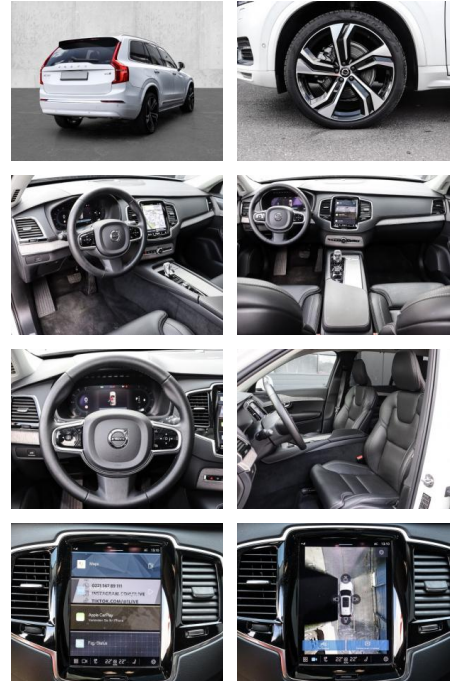

## Volvo XC90 Plus Bright AWD B5 Diesel EU6d

MA05-4524-23 Angebotsnr.:

Erstzulassung:	Kilometer:	Farbe:	Leistung:	Kraftstoffart:
01.03.2023	14.585	Weiß	173 kW / 235 PS	Diesel

**PREIS**  
**61.760 €**

### Multimedia

- Radio
- el. Sitzverstellung