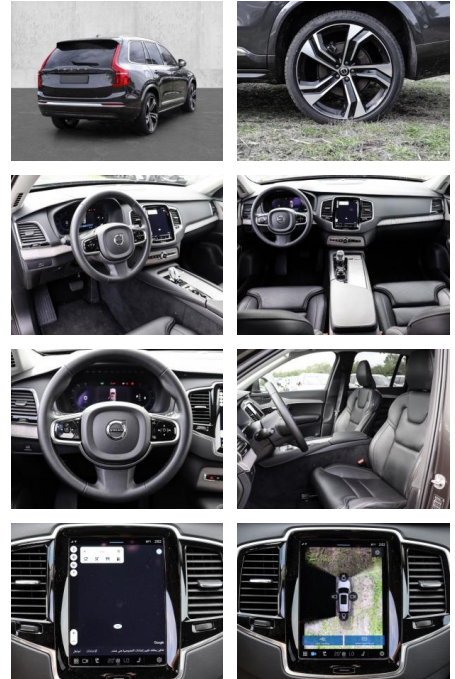

Ihr Ansprechpartner

Herr Vinzenz Enghart

E-Mail: v.enghart@autopark1.de
Telefon: 08065 906862

AutoPark GmbH
Mailing 3 - 83104 Tuntenhausen - Tel.: 08065 / 906860

Volvo XC90 Plus Bright AWD B5 Diesel EU6d

MA05-4526-23 Angebotsnr.:

Erstzulassung:	Kilometer:	Farbe:	Leistung:	Kraftstoffart:
01.03.2023	17.789	Grau	173 kW / 235 PS	Diesel

PREIS
62.080 €

FINANZIERUNGSBEISPIEL

Laufzeit: 72 Monate   Anzahlung: 25 %
Basis-Finanzierung:*   Mtl. Rate:
Zielraten-Finanzierung:** **526 €**

* Basisfinanzierung: Anzahlung: 15.520 Euro, Laufzeit: 72 Monate, Nettodarlehen: 46.560 Euro, Gesamtbetrag: 73.240 Euro, Zinssätze: 7.71% Sollz. (gebunden), 7.99% eff.
** Zielratenfinanzierung: Anzahlung: 15.520 Euro, Laufzeit: 72 Monate, Nettodarlehen: 46.560 Euro, Zielrate: 31.040 Euro, Gesamtbetrag: 77.581 Euro, Zinssätze: 7.71% Sollz. (gebunden), 7.99% eff.,

Vermittlung für: Santander Consumer Bank
Repräsentatives Beispiel gem. § 17 Abs. 4 PAngV. Diese Finanzierungsangebote sind Beispiele. Gerne ermitteln wir für Sie Ihr individuelles Angebot.

Ausstattung

Sicherheit

- PDC Park Distance Control hinten
- Anti-Blockiersystem ABS
- Antischlupfregelung ASC+T
- elektronische Stabilitätskontrolle (ESP / DSP)
- Servolenkung
- Regensensor
- Wegfahrsperre
- Kindersitzbefestigung
- Allrad
- PDC Park Distance Control vorne
- **ABS**
- Airbag
- Beifahrer-Airbag
- Wegfahrsperre
- Seitenairbags
- ESP
- Reifendruckkontrolle
- Traktionskontrolle
- Kindersitze integriert

- Kopfairbag
- Knieairbag
- Kindersitzbefestigung
- Pannenset
- Notrad
- **Entertainment: Soundsystem**
- Radio
- USB-Anschluss
- Harman-Kardon
- Android Auto
- DAB
- Induktionsladen für Smartphones

Multimedia

- Radio
- el. Sitzverstellung

Komfort

- Zentralverriegelung
- Bordcomputer

Klimaautomatik

- Servolenkung
- Zentralverriegelung
- Elektrischer Fensterheber
- Sitzheizung
- Elektrische Aussenspiegel
- Teilbare Rucksitzlehne
- Tempomat
- Standheizung
- Multifunktionslenkrad
- Keyless Go Startfunktion
- Elektrische Sitze
- Innenspiegel autom. abblendbar
- Mittelarmlehne
- Innenraumfilter
- Lenksäule einstellbar
- Heckrollo
- ParkDistanceControl vorne und hinten
- Elektrische Heckklappe
- Memory Sitze
- Ambiente Beleuchtung

STÄNDIG ÜBER 15.000 FAHRZEUGE IM BESTAND!