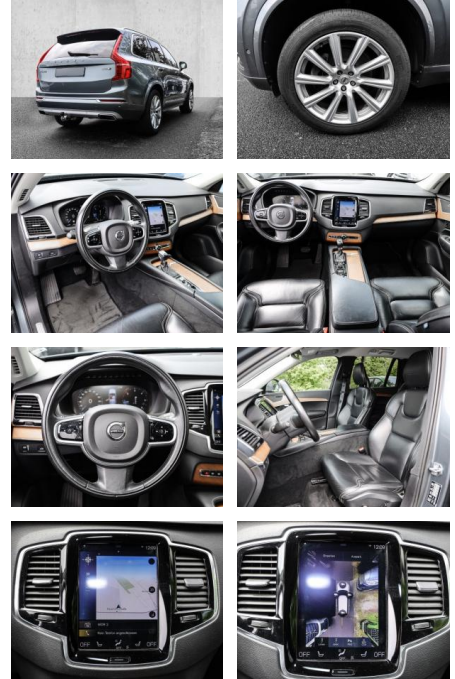

| Erstzulassung: | Kilometer: | Farbe: | Leistung: | Kraftstoffart: |
|----------------|------------|--------|-----------------|----------------|
| 01.05.2018 | 96.936 | Grau | 173 kW / 235 PS | Diesel |

- Pannenset
- Notrad
- **Entertainment: Navigationssystem**
- CD
- Soundsystem
- Radio
- AUX-In
- USB-Anschluss
- MP3
- Bluetooth
- Freisprecheinrichtung
- Apple CarPlay
-

Multimedia

- Radio
- CD Radio
- el. Sitzverstellung
- Navigation mit Bildschirm
- MP3 Anschluss
- Bluetooth