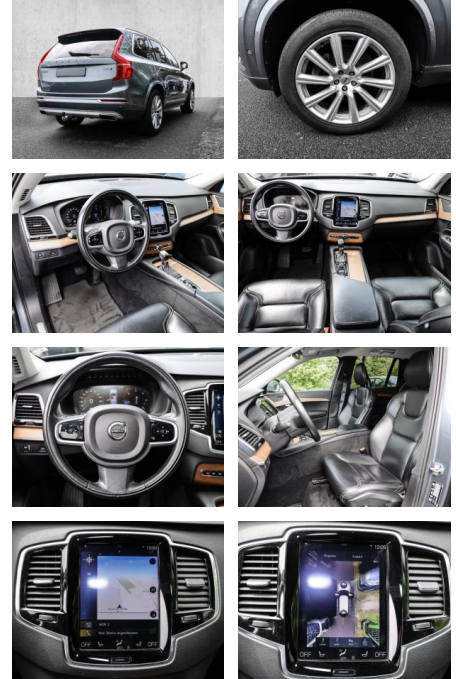

Ihr Ansprechpartner

Herr Ahmet Seren
E-Mail: a.seren@autopark1.de
Telefon: 08065 906852

AutoPark GmbH
Mailling 3 - 83104 Tuntenhausen - Tel.: 08065 / 906860

Volvo XC90 Inscription AWD D5 EU6d-T Allrad

MA05-4596-23 Angebotsnr.:

Erstzulassung:	Kilometer:	Farbe:	Leistung:	Kraftstoffart:
01.05.2018	96.936	Grau	173 kW / 235 PS	Diesel

PREIS
38.380 €

FINANZIERUNGSBEISPIEL
Laufzeit: 72 Monate   Anzahlung: 25 %
Basis-Finanzierung:*   Mtl. Rate:
Zielraten-Finanzierung:**   **325 €**

* Basisfinanzierung: Anzahlung: 9.595 Euro, Laufzeit: 72 Monate, Nettodarlehen: 28.785 Euro, Gesamtbetrag: 45.280 Euro, Zinssätze: 7.71% Sollz. (gebunden), 7.99% eff.
** Zielratenfinanzierung: Anzahlung: 9.595 Euro, Laufzeit: 72 Monate, Nettodarlehen: 28.785 Euro, Zielrate: 19.190 Euro, Gesamtbetrag: 47.963 Euro, Zinssätze: 7.71% Sollz. (gebunden), 7.99% eff.,

Vermittlung für: Santander Consumer Bank
Repräsentatives Beispiel gem. § 17 Abs. 4 PAngV. Diese Finanzierungsangebote sind Beispiele. Gerne ermitteln wir für Sie Ihr individuelles Angebot.

Ausstattung

Sicherheit

- PDC Park Distance Control hinten
- Anti-Blockiersystem ABS
- elektronische Stabilitätskontrolle (ESP / DSP)
- Servolenkung
- Regensensor
- Wegfahrsperrung
- Kindersitzbefestigung
- Allrad
- PDC Park Distance Control vorne
- **ABS**
- Airbag
- Beifahrer-Airbag
- Wegfahrsperrung
- Seitenairbags
- ESP
- Reifendruckkontrolle
- Kopfairbag
- Knieairbag
- Kindersitzbefestigung

- Pannenset
- Notrad
- **Entertainment: Navigationssystem**
- CD
- Soundsystem
- Radio
- AUX-In
- USB-Anschluss
- MP3
- Bluetooth
- Freisprecheinrichtung
- Apple CarPlay
- •

Multimedia

- Radio
- CD Radio
- el. Sitzverstellung
- Navigation mit Bildschirm
- MP3 Anschluss
- Bluetooth

Komfort

- Zentralverriegelung
- Bordcomputer
- **Klimaautomatik**
- Servolenkung
- Zentralverriegelung
- Elektrischer Fensterheber
- Lederausstattung
- Sitzheizung
- Elektrische Aussenspiegel
- Teilbare Rücksitzlehne
- Tempomat
- Standheizung
- Multifunktionslenkrad
- Keyless Go Startfunktion
- Elektrische Sitze
- Innenspiegel autom. abblendbar
- Mittelarmlehne
- Innenraumfilter
- Lenksäule einstellbar
- Heckrollo

STÄNDIG ÜBER 15.000 FAHRZEUGE IM BESTAND!