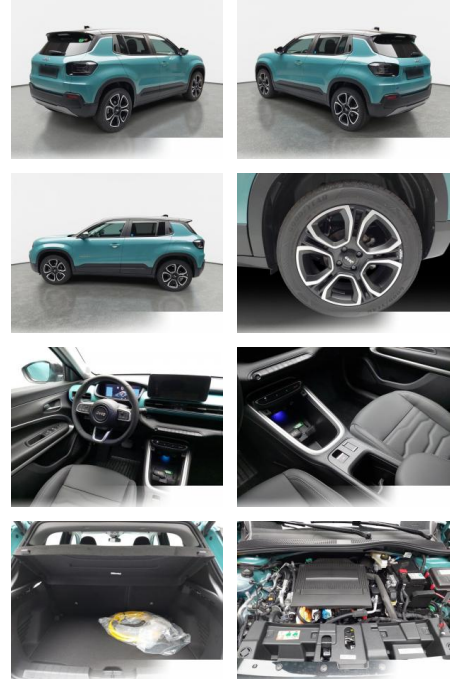

Ihr Ansprechpartner

Herr Vinzenz Enghart

E-Mail: v.enghart@autopark1.de
Telefon: 08065 906862

AutoPark GmbH
Mailing 3 - 83104 Tuntenhausen - Tel.: 08065 / 906860

Jeep Avenger ELEKTRO ALTITUDE LEDER, NAVI,

BR02-12057 **Angebotsnr.:**

Erstzulassung:	Kilometer:	Farbe:	Leistung:	Kraftstoffart:	Reichweite elektr. (WLTP)
01.01.2024	4.800		115 kW / 156 PS	Elektro	394 km

PREIS
37.570 €

FINANZIERUNGSBEISPIEL

Laufzeit: 72 Monate   Anzahlung: 25 %
Basis-Finanzierung:*   Mtl. Rate:
Zielraten-Finanzierung:** **318 €**

* Basisfinanzierung: Anzahlung: 9.393 Euro, Laufzeit: 72 Monate, Nettodarlehen: 28.178 Euro, Gesamtbetrag: 44.325 Euro, Zinssätze: 7.71% Sollz. (gebunden), 7.99% eff.
** Zielratenfinanzierung: Anzahlung: 9.393 Euro, Laufzeit: 72 Monate, Nettodarlehen: 28.178 Euro, Zielrate: 18.785 Euro, Gesamtbetrag: 46.951 Euro, Zinssätze: 7.71% Sollz. (gebunden), 7.99% eff.,

Vermittlung für: Santander Consumer Bank
Repräsentatives Beispiel gem. § 17 Abs. 4 PAngV. Diese Finanzierungsangebote sind Beispiele. Gerne ermitteln wir für Sie Ihr individuelles Angebot.

Ausstattung

Sicherheit

- PDC Park Distance Control hinten
- Anti-Blockiersystem ABS
- Antischlupfregelung ASC+T
- elektronische Stabilitätskontrolle (ESP / DSP)
- Servolenkung
- Regensensor
- Wegfahrsperre
- Kindersitzbefestigung

Multimedia

- Radio
- Navigation mit Bildschirm
- MP3 Anschluss
- Bluetooth

Komfort

- Zentralverriegelung
- Bordcomputer

Interieur

- Multifunktionslenkrad
- el. Fensterheber
- Sitzheizung

Exterieur

- Leichtmetallfelgen
- metallic
- Nebelscheinwerfer

Weiteres

- Lichtsensor
- elektrische Aussenspiegel
- Nichtraucher
- Das Fahrzeug verfügt über ein Batterie Zertifikat. Für weitere Informationen nehmen Sie bitte direkten Kontakt auf.
- Armaturenbrett in Wagenfarbe
- Sitzbezüge in Leder
- LED-Projektor-Scheinwerfer
- Uconnect-Smartouch 10

- 25 Zoll Touchscreen
- Apple CarPlay und Android Auto
- Infotainment und Komfort Paket
- LED und Style Paket
- Navigationssystem
- Klimaautomatik
- Auffahrwarnsystem (Forward Collision Warning Plus)
- ParkView Rückfahrkamera
- Parkensoren hinten
- Spurhalteassistent LaneSense
- Tempomat adaptiv mit Abstandsregelung
- 18-Zoll Leichtmetallräder
- Sitzheizung vorne
- Regensensor
- DAB Digitaler Radioempfang
- Lichtsensor
- Verkehrszeicheninformation
- Außenspiegel elektrisch einstell- und beheizbar
- Fensterheber elektrisch vorne und hinten

STÄNDIG ÜBER 15.000 FAHRZEUGE IM BESTAND!