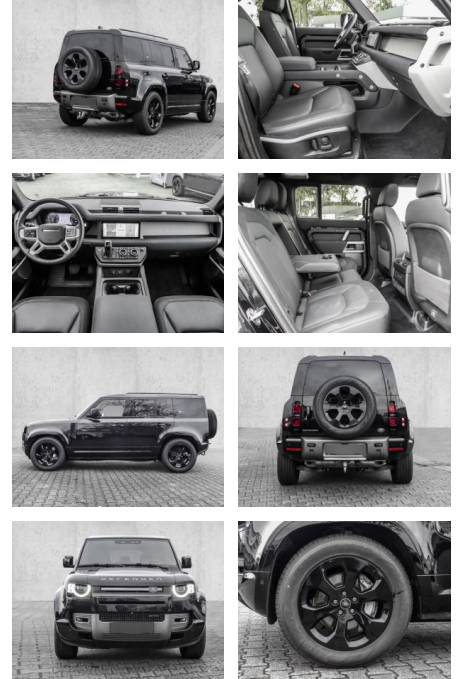

Erstzulassung:	Kilometer:	Farbe:	Leistung:	Kraftstoffart:
01.01.2023	26.000	Schwarz	294 kW / 400 PS	Benzin

PREIS
91.530 €

FINANZIERUNGSBEISPIEL

Laufzeit: 72 Monate Anzahlung: 25 %
Basis-Finanzierung:* Mtl. Rate:
Zielraten-Finanzierung:** **775 €**