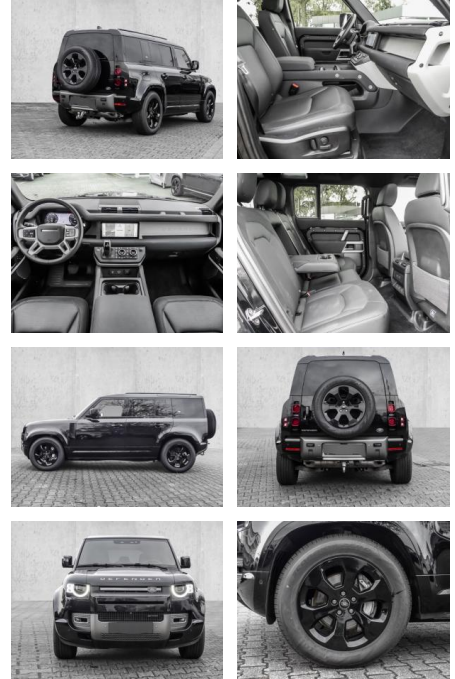

MA05-fr4600-23Angebotsnr.:

Erstzulassung:	Kilometer:	Farbe:	Leistung:	Kraftstoffart:
01.01.2023	26.000	Schwarz	294 kW / 400 PS	Benzin

PREIS
85.770 €

FINANZIERUNGSBEISPIEL

Laufzeit: 72 Monate Anzahlung: 25 %
Basis-Finanzierung:* Mtl. Rate:
Zielraten-Finanzierung:** **726 €**