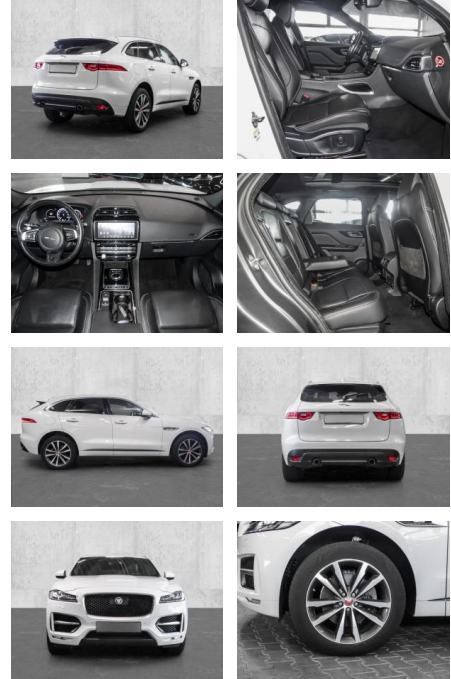

MA05-4622-23 Angebotsnr.:

Erstzulassung:	Kilometer:	Farbe:	Leistung:	Kraftstoffart:
01.08.2018	83.014	Weiß	221 kW / 300 PS	Benzin

PREIS
34.270 €

FINANZIERUNGSBEISPIEL

Laufzeit: 72 Monate Anzahlung: 25 %
Basis-Finanzierung:* Mtl. Rate:
Zielraten-Finanzierung:** **290 €**