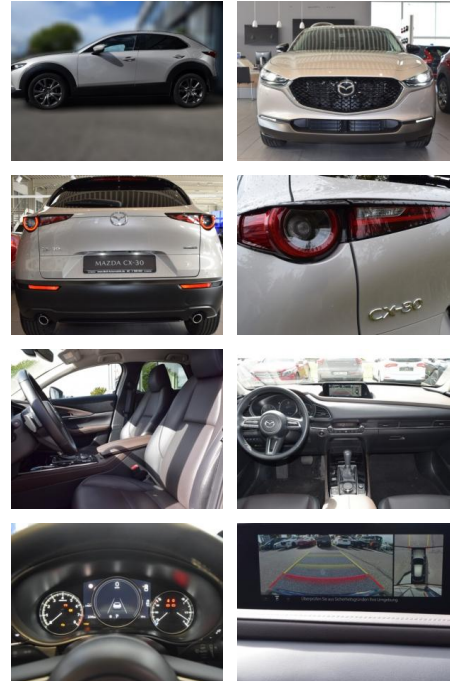

## Mazda CX-30 Selection 2.0 SKYACTIV-X 186FWD

MA05-4646-23 Angebotsnr.:

Erstzulassung:	Kilometer:	Farbe:	Leistung:	Kraftstoffart:
01.04.2023	20.446	Beige	137 kW / 186 PS	Benzin

**PREIS**  
**30.130 €**

### Multimedia

- Radio

- el. Sitzverstellung
- Navigation mit Bildschirm
- MP3 Anschluss
- Bluetooth