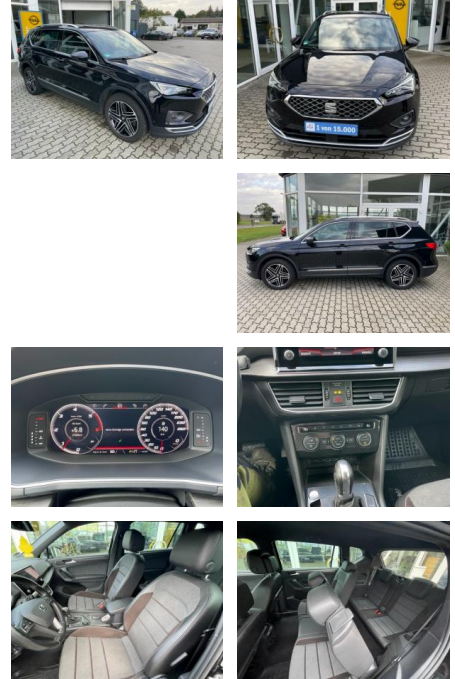

AK61-KK2310-1165019A..

Erstzulassung:	Kilometer:	Farbe:	Leistung:	Kraftstoffart:
06.05.2019	120.000	Schwarz	140 kW / 190 PS	Diesel

PREIS
27.980 €

FINANZIERUNGSBEISPIEL

Laufzeit: 72 Monate Anzahlung: 25 %
Basis-Finanzierung:* Mtl. Rate:
Zielraten-Finanzierung:** **237 €**