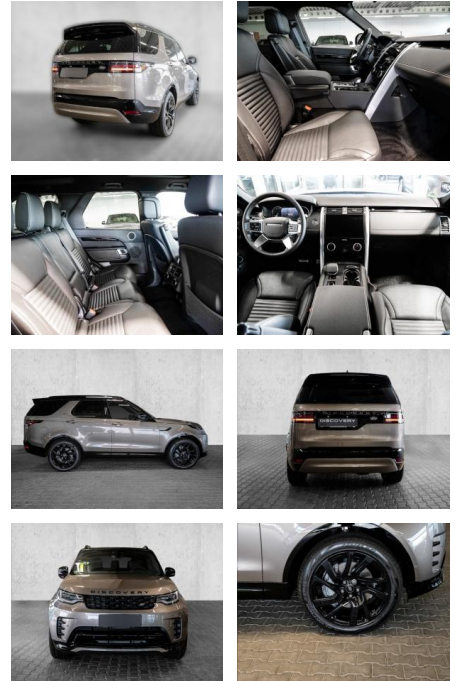

Ihr Ansprechpartner

Herr Vinzenz Enghart

E-Mail: v.enghart@autopark1.de
Telefon: 08065 906862

AutoPark GmbH
Mailing 3 - 83104 Tuntenhausen - Tel.: 08065 / 906860

Land Rover Discovery 5 Dynamic SE D300 AWD EU6d

MA05-fr16626986 Angebotsnr.:

Erstzulassung:	Kilometer:	Farbe:	Leistung:	Kraftstoffart:
01.07.2023	15.852	Diverse	221 kW / 300 PS	Diesel

PREIS
77.790 €

FINANZIERUNGSBEISPIEL

Laufzeit: 72 Monate   Anzahlung: 25 %
Basis-Finanzierung:*   Mtl. Rate:
Zielraten-Finanzierung:** **659 €**

* Basisfinanzierung: Anzahlung: 19.448 Euro, Laufzeit: 72 Monate, Nettodarlehen: 58.343 Euro, Gesamtbetrag: 91.775 Euro, Zinssätze: 7.71% Sollz. (gebunden), 7.99% eff.
** Zielratenfinanzierung: Anzahlung: 19.448 Euro, Laufzeit: 72 Monate, Nettodarlehen: 58.343 Euro, Zielrate: 38.895 Euro, Gesamtbetrag: 97.214 Euro, Zinssätze: 7.71% Sollz. (gebunden), 7.99% eff.,

Vermittlung für: Santander Consumer Bank
Repräsentatives Beispiel gem. § 17 Abs. 4 PAngV. Diese Finanzierungsangebote sind Beispiele. Gerne ermitteln wir für Sie Ihr individuelles Angebot.

Ausstattung

Sicherheit

- PDC Park Distance Control hinten
- Kindersitzbefestigung
- Allrad
- PDC Park Distance Control vorne
- **Alarmanlage**
- Reifendruckkontrolle
- Kindersitzbefestigung
- Pannenset
- Isofix Beifahrersitz
- **Entertainment: Soundsystem**
- Radio
- Telefonvorbereitung
- MP3
- Bluetooth
- Freisprecheinrichtung
- Apple CarPlay
- Android Auto
- DAB
- Meridian
- Induktionsladen für Smartphones

Multimedia

- Radio
- el. Sitzverstellung
- MP3 Anschluss
- Bluetooth

Komfort

- Bordcomputer
- **Lederausstattung**
- Sitzheizung
- Teilbare Rucksitzlehne
- Tempomat
- Multifunktionslenkrad
- Elektrische Sitze
- Lenksäule einstellbar
- ParkDistanceControl vorne und hinten
- Elektrische Heckklappe
- Beheizbare Frontscheibe
- Keyless Entry

- Memory Sitze
- Ambientebeleuchtung
- Klimaautomatik-2-Zonen
- **Sicht: LED-Hauptscheinwerfer**
- LED-Tagfahrlicht
- 360 Grad Kamera
- LED-Rueckleuchten
- Scheinwerferregulierung
- Scheinwerferreinigung
- •

Interieur

- Multifunktionslenkrad
- el. Fensterheber
- Sitzheizung

Exterieur

- Leichtmetallfelgen
- metallic
- Schiebepadach
- Dachreling

STÄNDIG ÜBER 15.000 FAHRZEUGE IM BESTAND!