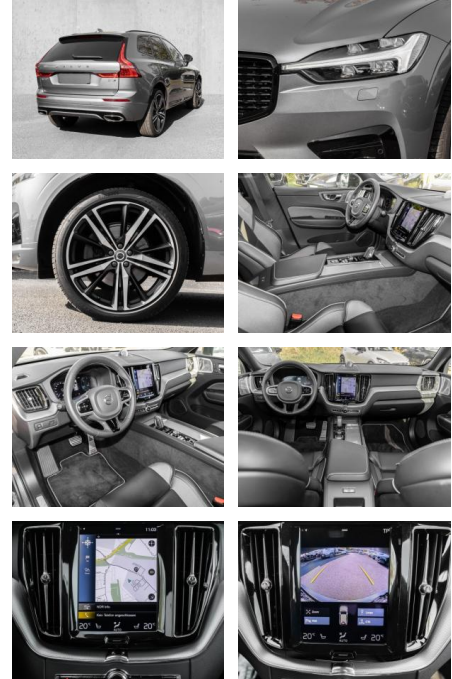

Erstzulassung:	Kilometer:	Farbe:	Leistung:	Kraftstoffart:
01.12.2020	46.336	Grau	173 kW / 235 PS	Diesel

PREIS
41.460 €

FINANZIERUNGSBEISPIEL

Laufzeit: 72 Monate Anzahlung: 25 %
Basis-Finanzierung:* Mtl. Rate:
Zielraten-Finanzierung:** **351 €**