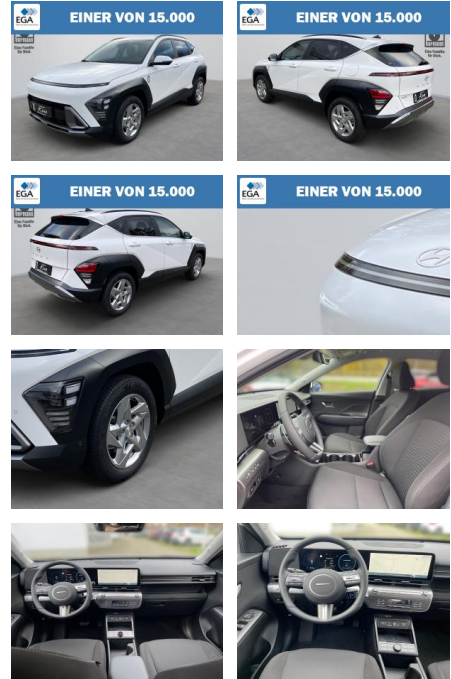

Hyundai Kona 1.0 T-GDi 120PS DCT 2WD TREND el.He...

AB27-CE1809-1105290..

Erstzulassung:	Kilometer:	Farbe:	Leistung:	Kraftstoffart:	Verbr. komb.	CO2-Emission	CO2-Klasse (WLTP)
05.10.2023	6.500	Weiß	88 kW / 120 PS	Benzin	6,5 l/100km	147 g/km	E