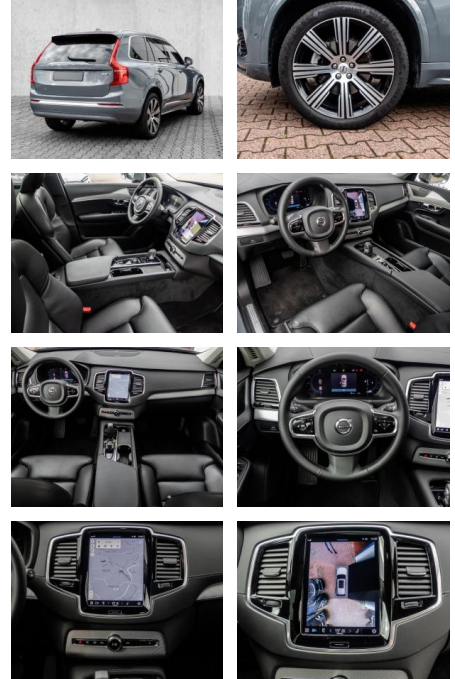

Ihr Ansprechpartner

Herr Ahmet Seren
E-Mail: a.seren@autopark1.de
Telefon: 08065 906852

AutoPark GmbH
Mailing 3 - 83104 Tuntenhausen - Tel.: 08065 / 906860

Volvo XC90 Plus Bright AWD B5 Diesel EU6d

MA05-4693-23 Angebotsnr.:

Erstzulassung:	Kilometer:	Farbe:	Leistung:	Kraftstoffart:
01.03.2023	29.506	Grau	173 kW / 235 PS	Diesel

PREIS
61.140 €

FINANZIERUNGSBEISPIEL

Laufzeit: 72 Monate   Anzahlung: 25 %
Basis-Finanzierung:*   Mtl. Rate:
Zielraten-Finanzierung:** **518 €**

* Basisfinanzierung: Anzahlung: 15.285 Euro, Laufzeit: 72 Monate, Nettodarlehen: 45.855 Euro, Gesamtbetrag: 72.131 Euro, Zinssätze: 7.71% Sollz. (gebunden), 7.99% eff.
** Zielratenfinanzierung: Anzahlung: 15.285 Euro, Laufzeit: 72 Monate, Nettodarlehen: 45.855 Euro, Zielrate: 30.570 Euro, Gesamtbetrag: 76.406 Euro, Zinssätze: 7.71% Sollz. (gebunden), 7.99% eff.,

Vermittlung für: Santander Consumer Bank
Repräsentatives Beispiel gem. § 17 Abs. 4 PAngV. Diese Finanzierungsangebote sind Beispiele. Gerne ermitteln wir für Sie Ihr individuelles Angebot.

Ausstattung

Sicherheit

- PDC Park Distance Control hinten
- Anti-Blockiersystem ABS
- Antischlupfregelung ASC+T
- elektronische Stabilitätskontrolle (ESP / DSP)
- Servolenkung
- Regensensor
- Wegfahrsperre
- Kindersitzbefestigung
- Allrad
- PDC Park Distance Control vorne
- **ABS**
- Airbag
- Beifahrer-Airbag
- Wegfahrsperre
- Seitenairbags
- ESP
- Reifendruckkontrolle
- Traktionskontrolle
- Kindersitze integriert

- Kopfairbag
- Knieairbag
- Kindersitzbefestigung
- Pannenkitt
- Notrad
- **Entertainment: Soundsystem**
- Radio
- USB-Anschluss
- Harman-Kardon
- Android Auto
- DAB
- Induktionsladen für Smartphones

Multimedia

- Radio
- el. Sitzverstellung

Komfort

- Zentralverriegelung
- Bordcomputer

Klimaautomatik

- Servolenkung
- Zentralverriegelung
- Elektrischer Fensterheber
- Sitzheizung
- Elektrische Aussenspiegel
- Teilbare Rucksitzlehne
- Tempomat
- Standheizung
- Multifunktionslenkrad
- Keyless Go Startfunktion
- Elektrische Sitze
- Innenspiegel autom. abblendbar
- Mittelarmlehne
- Innenraumfilter
- Lenksäule einstellbar
- Heckrollo
- ParkDistanceControl vorne und hinten
- Elektrische Heckklappe
- Memory Sitze
- Ambiente Beleuchtung

STÄNDIG ÜBER 15.000 FAHRZEUGE IM BESTAND!