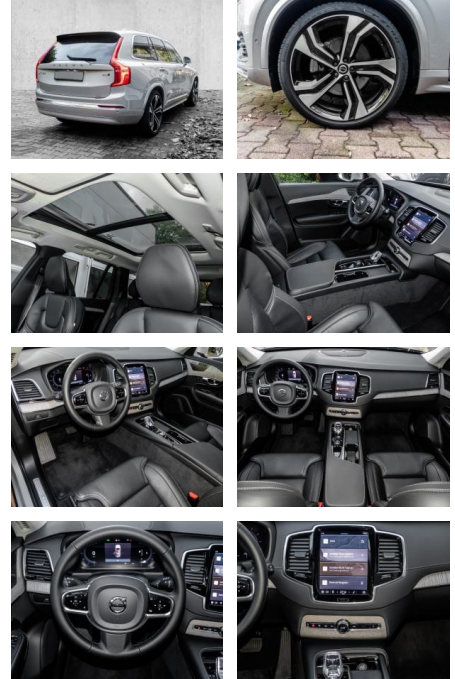

Erstzulassung:	Kilometer:	Farbe:	Leistung:	Kraftstoffart:
01.03.2023	13.365	Silber	173 kW / 235 PS	Diesel

PREIS
62.170 €

FINANZIERUNGSBEISPIEL

Laufzeit: 72 Monate Anzahlung: 25 %
Basis-Finanzierung:* Mtl. Rate:
Zielraten-Finanzierung:** **527 €**

- Kopfairbag
- Knieairbag
- Kindersitzbefestigung
- Pannenset
- Notrad
- **Entertainment: Soundsystem**
- Radio
- USB-Anschluss
- Harman-Kardon
- Android Auto
- DAB
- Induktionsladen für Smartphones

Multimedia

- Radio
- el. Sitzverstellung

Komfort

- Zentralverriegelung
- Bordcomputer

Klimaautomatik

- Servolenkung
- Zentralverriegelung
- Elektrischer Fensterheber
- Sitzheizung
- Elektrische Aussenspiegel
- Teilbare Rucksitzlehne
- Tempomat
- Standheizung
- Multifunktionslenkrad
- Keyless Go Startfunktion
- Elektrische Sitze
- Innenspiegel autom. abblendbar
- Mittelarmlehne
- Innenraumfilter
- Lenksäule einstellbar
- Heckrollo
- ParkDistanceControl vorne und hinten
- Elektrische Heckklappe
- Memory Sitze
- Ambiente Beleuchtung