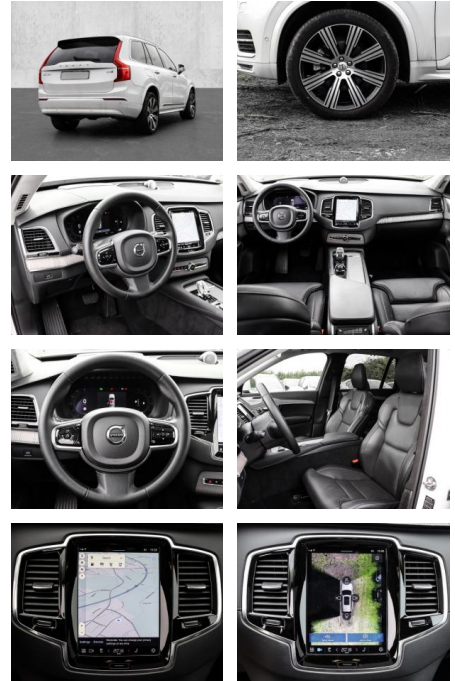

Ihr Ansprechpartner

Herr Ahmet Seren
E-Mail: a.seren@autopark1.de
Telefon: 08065 906852

AutoPark GmbH
Mailing 3 - 83104 Tuntenhausen - Tel.: 08065 / 906860

Volvo XC90 Ultimate Bright AWD B5 Diesel EU6d

MA05-4698-23 Angebotsnr.:

Erstzulassung:	Kilometer:	Farbe:	Leistung:	Kraftstoffart:
01.03.2023	30.663	Weiß	173 kW / 235 PS	Diesel

PREIS
62.080 €

FINANZIERUNGSBEISPIEL

Laufzeit: 72 Monate   Anzahlung: 25 %
Basis-Finanzierung:*   Mtl. Rate:
Zielraten-Finanzierung:** **526 €**

* Basisfinanzierung: Anzahlung: 15.520 Euro, Laufzeit: 72 Monate, Nettodarlehen: 46.560 Euro, Gesamtbetrag: 73.240 Euro, Zinssätze: 7.71% Sollz. (gebunden), 7.99% eff.
** Zielratenfinanzierung: Anzahlung: 15.520 Euro, Laufzeit: 72 Monate, Nettodarlehen: 46.560 Euro, Zielrate: 31.040 Euro, Gesamtbetrag: 77.581 Euro, Zinssätze: 7.71% Sollz. (gebunden), 7.99% eff.,

Vermittlung für: Santander Consumer Bank
Repräsentatives Beispiel gem. § 17 Abs. 4 PAngV. Diese Finanzierungsangebote sind Beispiele. Gerne ermitteln wir für Sie Ihr individuelles Angebot.

Ausstattung

Sicherheit

- PDC Park Distance Control hinten
- Anti-Blockiersystem ABS
- Antischlupfregelung ASC+T
- elektronische Stabilitätskontrolle (ESP / DSP)
- Servolenkung
- Regensensor
- Wegfahrsperre
- Kindersitzbefestigung
- Allrad
- PDC Park Distance Control vorne
- **ABS**
- Airbag
- Beifahrer-Airbag
- Wegfahrsperre
- Seitenairbags
- ESP
- Reifendruckkontrolle
- Traktionskontrolle
- Kindersitze integriert

- Kopfairbag
- Knieairbag
- Kindersitzbefestigung
- Pannenset
- Notrad
- **Entertainment: Navigationssystem**
- Soundsystem
- Radio
- USB-Anschluss
- Android Auto
- DAB
- Bowers & Wilkins
- Induktionsladen für Smartphones

Multimedia

- Radio
- el. Sitzverstellung
- Navigation mit Bildschirm
- Head UP Display

Komfort

- Zentralverriegelung
- Bordcomputer
- **Klimaautomatik**
- Servolenkung
- Zentralverriegelung
- Elektrischer Fensterheber
- Lederausstattung
- Sitzheizung
- Elektrische Aussenspiegel
- Teilbare Rucksitzlehne
- Tempomat
- Standheizung
- Multifunktionslenkrad
- Keyless Go Startfunktion
- Elektrische Sitze
- Innenspiegel autom. abblendbar
- Mittelarmlehne
- Innenraumfilter
- Lenksäule einstellbar
- Heckrolle

STÄNDIG ÜBER 15.000 FAHRZEUGE IM BESTAND!