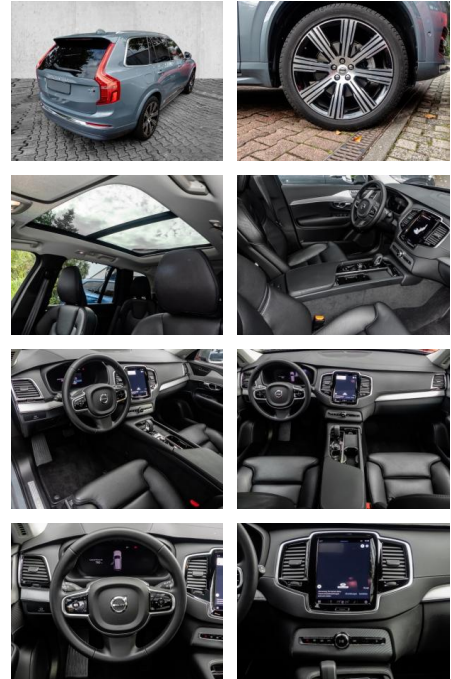

Ihr Ansprechpartner

Herr Vinzenz Enghart

E-Mail: v.enghart@autopark1.de
Telefon: 08065 906862

AutoPark GmbH
Malling 3 - 83104 Tuntenhausen - Tel.: 08065 / 906860

Volvo XC90 Plus Bright AWD B5 Diesel EU6d

MA05-4740-23 Angebotsnr.:

Erstzulassung:	Kilometer:	Farbe:	Leistung:	Kraftstoffart:
01.03.2023	21.545	Grau	173 kW / 235 PS	Diesel

PREIS
61.140 €

FINANZIERUNGSBEISPIEL

Laufzeit: 72 Monate   Anzahlung: 25 %
Basis-Finanzierung:*   Mtl. Rate:
Zielraten-Finanzierung:** **518 €**

* Basisfinanzierung: Anzahlung: 15.285 Euro, Laufzeit: 72 Monate, Nettodarlehen: 45.855 Euro, Gesamtbetrag: 72.131 Euro, Zinssätze: 7.71% Sollz. (gebunden), 7.99% eff.
** Zielratenfinanzierung: Anzahlung: 15.285 Euro, Laufzeit: 72 Monate, Nettodarlehen: 45.855 Euro, Zielrate: 30.570 Euro, Gesamtbetrag: 76.406 Euro, Zinssätze: 7.71% Sollz. (gebunden), 7.99% eff.,

Vermittlung für: Santander Consumer Bank
Repräsentatives Beispiel gem. § 17 Abs. 4 PAngV. Diese Finanzierungsangebote sind Beispiele. Gerne ermitteln wir für Sie Ihr individuelles Angebot.

Ausstattung

Sicherheit

- PDC Park Distance Control hinten
- Anti-Blockiersystem ABS
- Antischlupfregelung ASC+T
- elektronische Stabilitätskontrolle (ESP / DSP)
- Servolenkung
- Regensensor
- Wegfahrsperre
- Kindersitzbefestigung
- Allrad
- PDC Park Distance Control vorne
- **ABS**
- Airbag
- Beifahrer-Airbag
- Wegfahrsperre
- Seitenairbags
- ESP
- Reifendruckkontrolle
- Traktionskontrolle
- Kindersitze integriert

- Kopfairbag
- Knieairbag
- Kindersitzbefestigung
- Pannenset
- Notrad
- **Entertainment: Soundsystem**
- Radio
- USB-Anschluss
- Harman-Kardon
- Android Auto
- DAB
- Induktionsladen für Smartphones

Multimedia

- Radio
- el. Sitzverstellung

Komfort

- Zentralverriegelung
- Bordcomputer

Klimaautomatik

- Servolenkung
- Zentralverriegelung
- Elektrischer Fensterheber
- Sitzheizung
- Elektrische Aussenspiegel
- Teilbare Rucksitzlehne
- Tempomat
- Standheizung
- Multifunktionslenkrad
- Keyless Go Startfunktion
- Elektrische Sitze
- Innenspiegel autom. abblendbar
- Mittelarmlehne
- Innenraumfilter
- Lenksäule einstellbar
- Heckrollo
- ParkDistanceControl vorne und hinten
- Elektrische Heckklappe
- Memory Sitze
- Ambiente Beleuchtung

STÄNDIG ÜBER 15.000 FAHRZEUGE IM BESTAND!