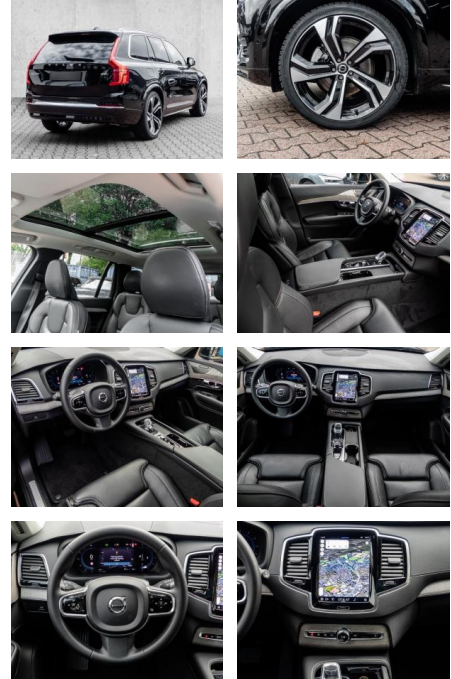

Ihr Ansprechpartner

Herr Vinzenz Enghart

E-Mail: v.enghart@autopark1.de

Telefon: 08065 906862

AutoPark GmbH

Mailling 3 - 83104 Tuntenhausen - Tel.: 08065 / 906860

Volvo XC90 Plus Bright AWD B5 Diesel EU6d

MA05-4741-23 Angebotsnr.:

Erstzulassung:	Kilometer:	Farbe:	Leistung:	Kraftstoffart:
01.03.2023	25.429	Schwarz	173 kW / 235 PS	Diesel

PREIS
60.430 €

FINANZIERUNGSBEISPIEL

Laufzeit: 72 Monate   Anzahlung: 25 %
Basis-Finanzierung:*   Mtl. Rate:
Zielraten-Finanzierung:** **512 €**

* Basisfinanzierung: Anzahlung: 15.108 Euro, Laufzeit: 72 Monate, Nettodarlehen: 45.323 Euro, Gesamtbetrag: 71.294 Euro, Zinssätze: 7.71% Sollz. (gebunden), 7.99% eff.
** Zielratenfinanzierung: Anzahlung: 15.108 Euro, Laufzeit: 72 Monate, Nettodarlehen: 45.323 Euro, Zielrate: 30.215 Euro, Gesamtbetrag: 75.519 Euro, Zinssätze: 7.71% Sollz. (gebunden), 7.99% eff.,

Vermittlung für: Santander Consumer Bank
Repräsentatives Beispiel gem. § 17 Abs. 4 PAngV. Diese Finanzierungsangebote sind Beispiele. Gerne ermitteln wir für Sie Ihr individuelles Angebot.

Ausstattung

Sicherheit

- PDC Park Distance Control hinten
- Anti-Blockiersystem ABS
- Antischlupfregelung ASC+T
- elektronische Stabilitätskontrolle (ESP / DSP)
- Servolenkung
- Regensensor
- Wegfahrsperre
- Kindersitzbefestigung
- Allrad
- PDC Park Distance Control vorne
- **ABS**
- Airbag
- Beifahrer-Airbag
- Wegfahrsperre
- Seitenairbags
- ESP
- Reifendruckkontrolle
- Traktionskontrolle
- Kindersitze integriert

- Kopfairbag
- Knieairbag
- Kindersitzbefestigung
- Pannenkitt
- Notrad
- **Entertainment: Soundsystem**
- Radio
- USB-Anschluss
- Harman-Kardon
- Android Auto
- DAB
- Induktionsladen für Smartphones

Multimedia

- Radio
- el. Sitzverstellung

Komfort

- Zentralverriegelung
- Bordcomputer

Klimaautomatik

- Servolenkung
- Zentralverriegelung
- Elektrischer Fensterheber
- Sitzheizung
- Elektrische Aussenspiegel
- Teilbare Rucksitzlehne
- Tempomat
- Standheizung
- Multifunktionslenkrad
- Keyless Go Startfunktion
- Elektrische Sitze
- Innenspiegel autom. abblendbar
- Mittelarmlehne
- Innenraumfilter
- Lenksäule einstellbar
- Heckrollo
- ParkDistanceControl vorne und hinten
- Elektrische Heckklappe
- Memory Sitze
- Ambiente Beleuchtung

STÄNDIG ÜBER 15.000 FAHRZEUGE IM BESTAND!