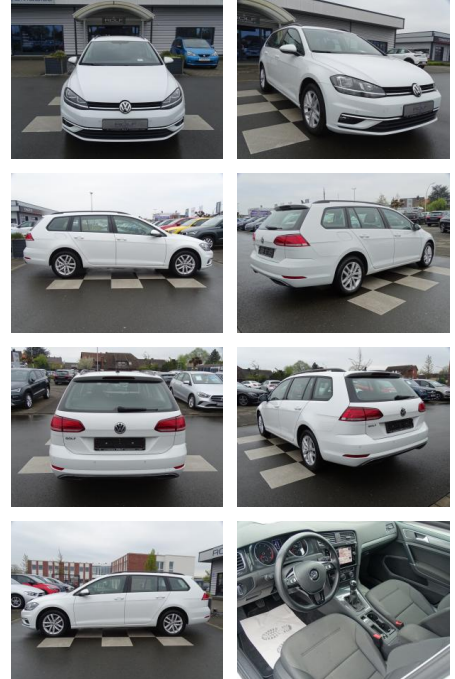

## Volkswagen Golf 1.0 TSI Comfortline NAVI D...

RA00-20612 **Angebotsnr.:**

Erstzulassung:	Kilometer:	Farbe:	Leistung:	Kraftstoffart:
01.09.2019	40.557	Weiß	85 kW / 116 PS	Benzin

**PREIS**  
**19.840 €**