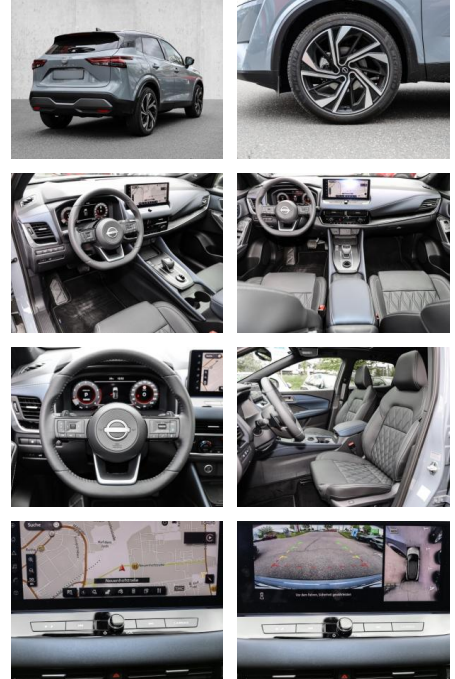

Ihr Ansprechpartner

Herr Ahmet Seren
E-Mail: a.seren@autopark1.de
Telefon: 08065 906852

AutoPark GmbH
Mailing 3 - 83104 Tuntenhausen - Tel.: 08065 / 906860

Nissan Qashqai Tekna+ 1.3 DIG-T MHEV 158PS

MA05-cen125104 Gebotsnr.:

Erstzulassung:	Kilometer:	Farbe:	Leistung:	Kraftstoffart:
01.10.2023	6.500	Grau	116 kW / 158 PS	Benzin

PREIS
34.270 €

FINANZIERUNGSBEISPIEL

Laufzeit: 72 Monate   Anzahlung: 25 %
Basis-Finanzierung:*   Mtl. Rate:
Zielraten-Finanzierung:** **290 €**

* Basisfinanzierung: Anzahlung: 8.568 Euro, Laufzeit: 72 Monate, Nettodarlehen: 25.703 Euro, Gesamtbetrag: 40.431 Euro, Zinssätze: 7.71% Sollz. (gebunden), 7.99% eff.
** Zielratenfinanzierung: Anzahlung: 8.568 Euro, Laufzeit: 72 Monate, Nettodarlehen: 25.703 Euro, Zielrate: 17.135 Euro, Gesamtbetrag: 42.827 Euro, Zinssätze: 7.71% Sollz. (gebunden), 7.99% eff.,

Vermittlung für: Santander Consumer Bank
Repräsentatives Beispiel gem. § 17 Abs. 4 PAngV. Diese Finanzierungsangebote sind Beispiele. Gerne ermitteln wir für Sie Ihr individuelles Angebot.

Ausstattung

Sicherheit

- PDC Park Distance Control hinten
- Anti-Blockiersystem ABS
- Antischlupfregelung ASC+T
- elektronische Stabilitätskontrolle (ESP / DSP)
- Servolenkung
- Regensensor
- Wegfahrsperre
- Kindersitzbefestigung
- Allrad
- PDC Park Distance Control vorne
- **ABS**
- Airbag
- Beifahrer-Airbag
- Wegfahrsperre
- Seitenairbags
- ESP
- Antriebsschlupfregelung
- Reifendruckkontrolle
- Traktionskontrolle

- Kopfairbag
- Kindersitzbefestigung
- Notrufsystem
- Pannenset
- **Entertainment: Navigationssystem**
- Soundsystem
- Radio
- USB-Anschluss
- Bose
- Bluetooth
- Freisprecheinrichtung
- Apple CarPlay
- Android Auto
- Sprachsteuerung
- DAB
- Touchscreen
- Induktionsladen für Smartphones
- Musikstreaming

Multimedia

- Radio
- Navigation mit Bildschirm
- Head UP Display
- Bluetooth

Komfort

- Zentralverriegelung
- Bordcomputer
- **Servolenkung**
- Zentralverriegelung
- Elektrischer Fensterheber
- Lederausstattung
- Sitzheizung
- Elektrische Aussenspiegel
- Teilbare Rucksitzlehne
- Tempomat
- Multifunktionslenkrad
- Keyless Go Startfunktion
- Innenspiegel autom. abblendbar
- Mittelarmlehne

STÄNDIG ÜBER 15.000 FAHRZEUGE IM BESTAND!