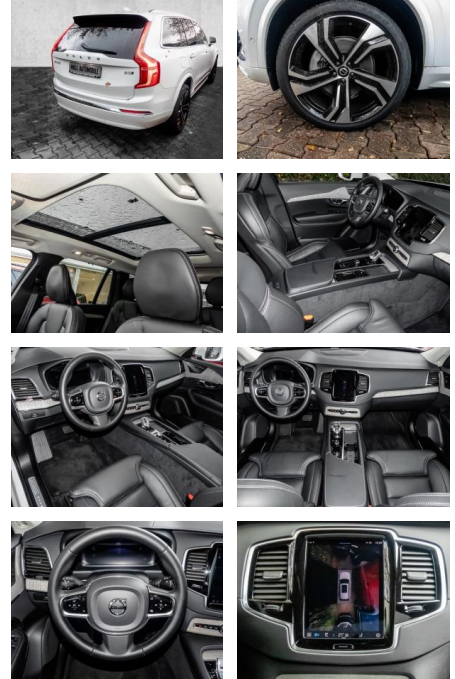

Ihr Ansprechpartner

Herr Vinzenz Enghart

E-Mail: v.enghart@autopark1.de
Telefon: 08065 906862

AutoPark GmbH
Malling 3 - 83104 Tuntenhausen - Tel.: 08065 / 906860

Volvo XC90 Plus Bright AWD B5 Diesel EU6d

MA05-4659-23 Angebotsnr.:

Erstzulassung:	Kilometer:	Farbe:	Leistung:	Kraftstoffart:
01.03.2023	10.777	Weiß	173 kW / 235 PS	Diesel

PREIS
62.080 €

FINANZIERUNGSBEISPIEL

Laufzeit: 72 Monate   Anzahlung: 25 %
Basis-Finanzierung:*   Mtl. Rate:
Zielraten-Finanzierung:** **526 €**

* Basisfinanzierung: Anzahlung: 15.520 Euro, Laufzeit: 72 Monate, Nettodarlehen: 46.560 Euro, Gesamtbetrag: 73.240 Euro, Zinssätze: 7.71% Sollz. (gebunden), 7.99% eff.
** Zielratenfinanzierung: Anzahlung: 15.520 Euro, Laufzeit: 72 Monate, Nettodarlehen: 46.560 Euro, Zielrate: 31.040 Euro, Gesamtbetrag: 77.581 Euro, Zinssätze: 7.71% Sollz. (gebunden), 7.99% eff.,

Vermittlung für: Santander Consumer Bank
Repräsentatives Beispiel gem. § 17 Abs. 4 PAngV. Diese Finanzierungsangebote sind Beispiele. Gerne ermitteln wir für Sie Ihr individuelles Angebot.

Ausstattung

Sicherheit

- PDC Park Distance Control hinten
- Anti-Blockiersystem ABS
- Antischlupfregelung ASC+T
- elektronische Stabilitätskontrolle (ESP / DSP)
- Servolenkung
- Regensensor
- Wegfahrsperre
- Kindersitzbefestigung
- Allrad
- PDC Park Distance Control vorne
- **ABS**
- Airbag
- Beifahrer-Airbag
- Wegfahrsperre
- Seitenairbags
- ESP
- Reifendruckkontrolle
- Traktionskontrolle
- Kindersitze integriert

- Kopfairbag
- Knieairbag
- Kindersitzbefestigung
- Pannenset
- Notrad
- **Entertainment: Soundsystem**
- Radio
- USB-Anschluss
- Harman-Kardon
- Android Auto
- DAB
- Induktionsladen für Smartphones

Multimedia

- Radio
- el. Sitzverstellung

Komfort

- Zentralverriegelung
- Bordcomputer

Klimaautomatik

- Servolenkung
- Zentralverriegelung
- Elektrischer Fensterheber
- Sitzheizung
- Elektrische Aussenspiegel
- Teilbare Rucksitzlehne
- Tempomat
- Standheizung
- Multifunktionslenkrad
- Keyless Go Startfunktion
- Elektrische Sitze
- Innenspiegel autom. abblendbar
- Mittelarmlehne
- Innenraumfilter
- Lenksäule einstellbar
- Heckrollo
- ParkDistanceControl vorne und hinten
- Elektrische Heckklappe
- Memory Sitze
- Ambiente Beleuchtung

STÄNDIG ÜBER 15.000 FAHRZEUGE IM BESTAND!