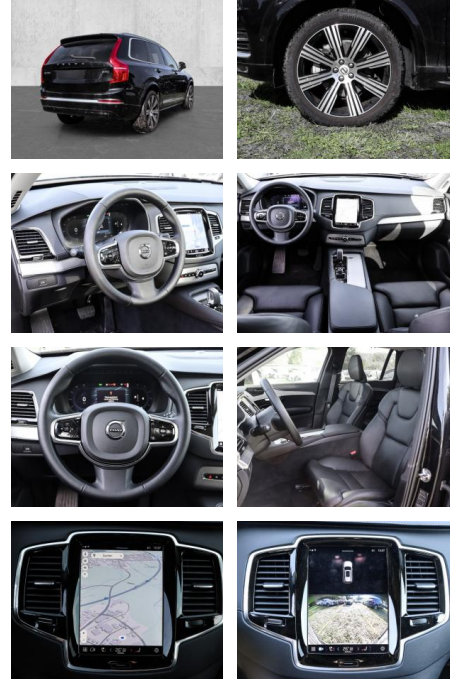

Erstzulassung:	Kilometer:	Farbe:	Leistung:	Kraftstoffart:
01.03.2023	12.382	Schwarz	173 kW / 235 PS	Diesel

PREIS
61.150 €

FINANZIERUNGSBEISPIEL

Laufzeit: 72 Monate Anzahlung: 25 %
Basis-Finanzierung:* Mtl. Rate:
Zielraten-Finanzierung:** **518 €**

- Kopfairbag
- Knieairbag
- Kindersitzbefestigung
- Pannenset
- Notrad
- **Entertainment: Soundsystem**
- Radio
- USB-Anschluss
- Harman-Kardon
- Android Auto
- DAB
- Induktionsladen für Smartphones

Multimedia

- Radio
- el. Sitzverstellung

Komfort

- Zentralverriegelung
- Bordcomputer

Klimaautomatik

- Servolenkung
- Zentralverriegelung
- Elektrischer Fensterheber
- Sitzheizung
- Elektrische Aussenspiegel
- Teilbare Rucksitzlehne
- Tempomat
- Standheizung
- Multifunktionslenkrad
- Keyless Go Startfunktion
- Elektrische Sitze
- Innenspiegel autom. abblendbar
- Mittelarmlehne
- Innenraumfilter
- Lenksäule einstellbar
- Heckrollo
- ParkDistanceControl vorne und hinten
- Elektrische Heckklappe
- Memory Sitze
- Ambiente Beleuchtung