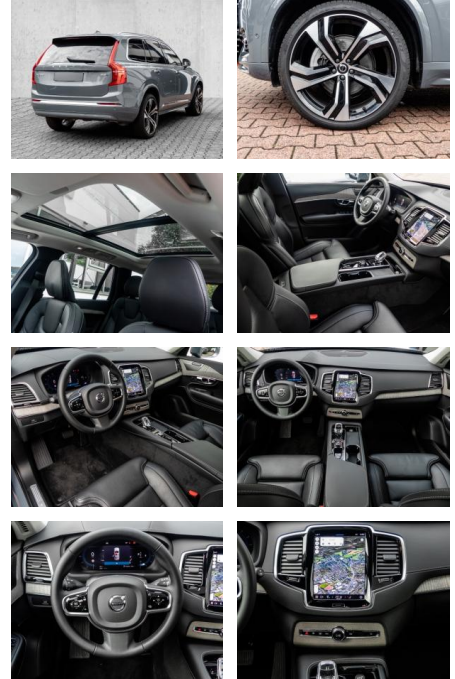

Ihr Ansprechpartner

Herr Ahmet Seren
E-Mail: a.seren@autopark1.de
Telefon: 08065 906852

AutoPark GmbH
Mailing 3 - 83104 Tuntenhausen - Tel.: 08065 / 906860

Volvo XC90 Plus Bright AWD B5 Diesel EU6d

MA05-4682-23 Angebotsnr.:

Erstzulassung:	Kilometer:	Farbe:	Leistung:	Kraftstoffart:
01.03.2023	12.061	Grau	173 kW / 235 PS	Diesel

PREIS
62.170 €

FINANZIERUNGSBEISPIEL

Laufzeit: 72 Monate   Anzahlung: 25 %
Basis-Finanzierung:*   Mtl. Rate:
Zielraten-Finanzierung:** **527 €**

* Basisfinanzierung: Anzahlung: 15.543 Euro, Laufzeit: 72 Monate, Nettodarlehen: 46.628 Euro, Gesamtbetrag: 73.347 Euro, Zinssätze: 7.71% Sollz. (gebunden), 7.99% eff.
** Zielratenfinanzierung: Anzahlung: 15.543 Euro, Laufzeit: 72 Monate, Nettodarlehen: 46.628 Euro, Zielrate: 31.085 Euro, Gesamtbetrag: 77.694 Euro, Zinssätze: 7.71% Sollz. (gebunden), 7.99% eff.,

Vermittlung für: Santander Consumer Bank
Repräsentatives Beispiel gem. § 17 Abs. 4 PAngV. Diese Finanzierungsangebote sind Beispiele. Gerne ermitteln wir für Sie Ihr individuelles Angebot.

Ausstattung

Sicherheit

- PDC Park Distance Control hinten
- Anti-Blockiersystem ABS
- Antischlupfregelung ASC+T
- elektronische Stabilitätskontrolle (ESP / DSP)
- Servolenkung
- Regensensor
- Wegfahrsperre
- Kindersitzbefestigung
- Allrad
- PDC Park Distance Control vorne
- **ABS**
- Airbag
- Beifahrer-Airbag
- Wegfahrsperre
- Seitenairbags
- ESP
- Reifendruckkontrolle
- Traktionskontrolle
- Kindersitze integriert

- Kopfairbag
- Knieairbag
- Kindersitzbefestigung
- Pannenkitt
- Notrad
- **Entertainment: Soundsystem**
- Radio
- USB-Anschluss
- Harman-Kardon
- Android Auto
- DAB
- Induktionsladen für Smartphones

Multimedia

- Radio
- el. Sitzverstellung

Komfort

- Zentralverriegelung
- Bordcomputer

Klimaautomatik

- Servolenkung
- Zentralverriegelung
- Elektrischer Fensterheber
- Sitzheizung
- Elektrische Aussenspiegel
- Teilbare Rucksitzlehne
- Tempomat
- Standheizung
- Multifunktionslenkrad
- Keyless Go Startfunktion
- Elektrische Sitze
- Innenspiegel autom. abblendbar
- Mittelarmlehne
- Innenraumfilter
- Lenksäule einstellbar
- Heckrollo
- ParkDistanceControl vorne und hinten
- Elektrische Heckklappe
- Memory Sitze
- Ambiente Beleuchtung

STÄNDIG ÜBER 15.000 FAHRZEUGE IM BESTAND!