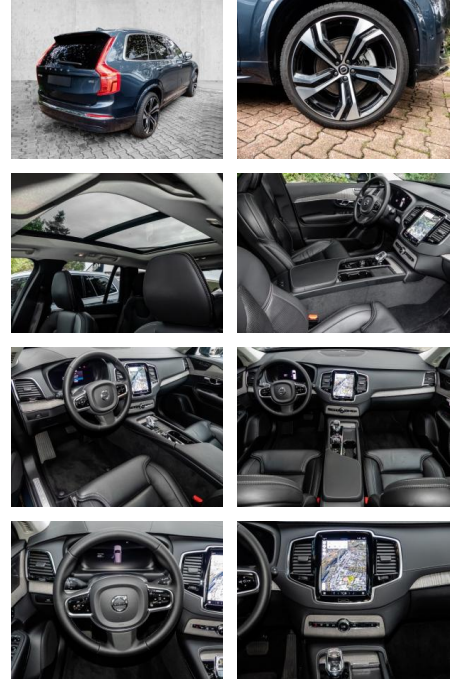

Ihr Ansprechpartner

Herr Vinzenz Enghart

E-Mail: v.enghart@autopark1.de
Telefon: 08065 906862

AutoPark GmbH
Malling 3 - 83104 Tuntenhausen - Tel.: 08065 / 906860

Volvo XC90 Plus Bright AWD B5 Diesel EU6d

MA05-4766-23 Angebotsnr.:

Erstzulassung:	Kilometer:	Farbe:	Leistung:	Kraftstoffart:
01.03.2023	25.522	Blau	173 kW / 235 PS	Diesel

PREIS
60.430 €

FINANZIERUNGSBEISPIEL

Laufzeit: 72 Monate   Anzahlung: 25 %
Basis-Finanzierung:*   Mtl. Rate:
Zielraten-Finanzierung:** **512 €**

* Basisfinanzierung: Anzahlung: 15.108 Euro, Laufzeit: 72 Monate, Nettodarlehen: 45.323 Euro, Gesamtbetrag: 71.294 Euro, Zinssätze: 7.71% Sollz. (gebunden), 7.99% eff.
** Zielratenfinanzierung: Anzahlung: 15.108 Euro, Laufzeit: 72 Monate, Nettodarlehen: 45.323 Euro, Zielrate: 30.215 Euro, Gesamtbetrag: 75.519 Euro, Zinssätze: 7.71% Sollz. (gebunden), 7.99% eff.,

Vermittlung für: Santander Consumer Bank
Repräsentatives Beispiel gem. § 17 Abs. 4 PAngV. Diese Finanzierungsangebote sind Beispiele. Gerne ermitteln wir für Sie Ihr individuelles Angebot.

Ausstattung

Sicherheit

- PDC Park Distance Control hinten
- Anti-Blockiersystem ABS
- Antischlupfregelung ASC+T
- elektronische Stabilitätskontrolle (ESP / DSP)
- Servolenkung
- Regensensor
- Wegfahrsperre
- Kindersitzbefestigung
- Allrad
- PDC Park Distance Control vorne
- **ABS**
- Airbag
- Beifahrer-Airbag
- Wegfahrsperre
- Seitenairbags
- ESP
- Reifendruckkontrolle
- Traktionskontrolle
- Kindersitze integriert

- Kopfairbag
- Knieairbag
- Kindersitzbefestigung
- Pannenset
- Notrad
- **Entertainment: Soundsystem**
- Radio
- USB-Anschluss
- Harman-Kardon
- Android Auto
- DAB
- Induktionsladen für Smartphones

Multimedia

- Radio
- el. Sitzverstellung

Komfort

- Zentralverriegelung
- Bordcomputer

Klimaautomatik

- Servolenkung
- Zentralverriegelung
- Elektrischer Fensterheber
- Sitzheizung
- Elektrische Aussenspiegel
- Teilbare Rucksitzlehne
- Tempomat
- Standheizung
- Multifunktionslenkrad
- Keyless Go Startfunktion
- Elektrische Sitze
- Innenspiegel autom. abblendbar
- Mittelarmlehne
- Innenraumfilter
- Lenksäule einstellbar
- Heckrollo
- ParkDistanceControl vorne und hinten
- Elektrische Heckklappe
- Memory Sitze
- Ambiente Beleuchtung

STÄNDIG ÜBER 15.000 FAHRZEUGE IM BESTAND!