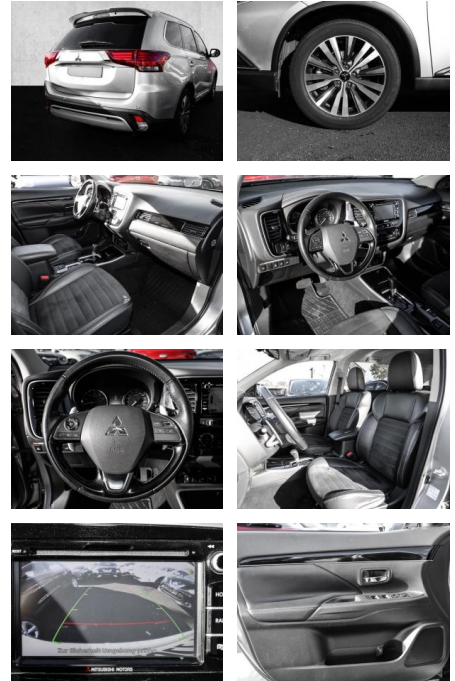

Ihr Ansprechpartner

Herr Vinzenz Enghart

E-Mail: v.enghart@autopark1.de

Telefon: 08065 906862

AutoPark GmbH
Mailling 3 - 83104 Tuntenhausen - Tel.: 08065 / 906860

Mitsubishi Outlander Edition+ 2WD 2.0 MIVEC Navi

MA05-klN4777-~~23~~ Angebotsnr.:

Erstzulassung:	Kilometer:	Farbe:	Leistung:	Kraftstoffart:
01.11.2018	41.500	Silber	110 kW / 150 PS	Benzin

PREIS
22.020 €

FINANZIERUNGSBEISPIEL

Laufzeit: 72 Monate   Anzahlung: 25 %
Basis-Finanzierung:*   Mtl. Rate:
Zielraten-Finanzierung:** **186 €**

* Basisfinanzierung: Anzahlung: 5.505 Euro, Laufzeit: 72 Monate, Nettodarlehen: 16.515 Euro, Gesamtbetrag: 25.979 Euro, Zinssätze: 7.71% Sollz. (gebunden), 7.99% eff.
** Zielratenfinanzierung: Anzahlung: 5.505 Euro, Laufzeit: 72 Monate, Nettodarlehen: 16.515 Euro, Zielrate: 11.010 Euro, Gesamtbetrag: 27.518 Euro, Zinssätze: 7.71% Sollz. (gebunden), 7.99% eff.,

Vermittlung für: Santander Consumer Bank
Repräsentatives Beispiel gem. § 17 Abs. 4 PAngV. Diese Finanzierungsangebote sind Beispiele. Gerne ermitteln wir für Sie Ihr individuelles Angebot.

Ausstattung

Sicherheit

- Anti-Blockiersystem ABS
- Antischlupfregelung ASC+T
- elektronische Stabilitätskontrolle (ESP / DSP)
- Servolenkung
- Regensensor
- Wegfahrsperr
- Kindersitzbefestigung
- **ABS**
- Airbag
- Beifahrer-Airbag
- Wegfahrsperr
- Seitenairbags
- ESP
- Reifendruckkontrolle
- Traktionskontrolle
- Kopfairbag
- Knieairbag
- Kindersitzbefestigung
- **Entertainment: Navigationssystem**

- CD
- Radio
- Telefonvorbereitung
- USB-Anschluss
- MP3
- Bluetooth
- Freisprecheinrichtung
- DAB
- •

Multimedia

- Radio
- CD Radio
- Navigation mit Bildschirm
- MP3 Anschluss
- Bluetooth

Komfort

- Zentralverriegelung
- Bordcomputer
- **Servolenkung**

- Zentralverriegelung
- Elektrischer Fensterheber
- Sitzheizung
- Elektrische Aussenspiegel
- Teilbare Ruedsitzlehne
- Tempomat
- Multifunktionslenkrad
- Keyless Go Startfunktion
- Mittelarmlehne
- Lenksaeule einstellbar
- Lederlenkrad
- Klimaautomatik-2-Zonen
- **Sicht: LED-Hauptscheinwerfer**
- LED-Tagfahrlicht
- 360 Grad Kamera
- Nebelscheinwerfer
- Colorverglasung
- Scheinwerferreinigung
- Aussenspiegel beheizbar
- •

STÄNDIG ÜBER 15.000 FAHRZEUGE IM BESTAND!