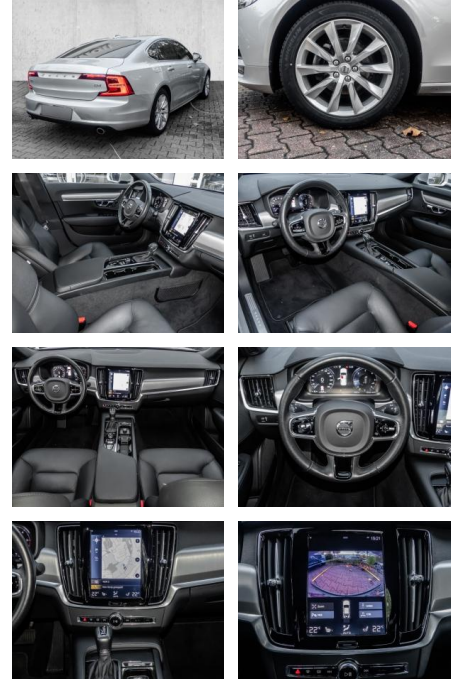

## Volvo S90 Momentum D4 DPF EU6d-T Navi Leder

MA05-wu1708-~~23~~Angebotsnr.:

Erstzulassung:	Kilometer:	Farbe:	Leistung:	Kraftstoffart:
01.01.2019	67.000	Silber	140 kW / 190 PS	Diesel

**PREIS**  
**27.260 €**

### Notrad

- **Entertainment: Navigationssystem**
- CD
- Soundsystem
- Radio
- AUX-In
- USB-Anschluss
- MP3
- Bluetooth
- Freisprecheinrichtung
- Apple CarPlay
- Android Auto
- 

### Multimedia

- Radio
- CD Radio
- Navigation mit Bildschirm
- MP3 Anschluss
- Bluetooth