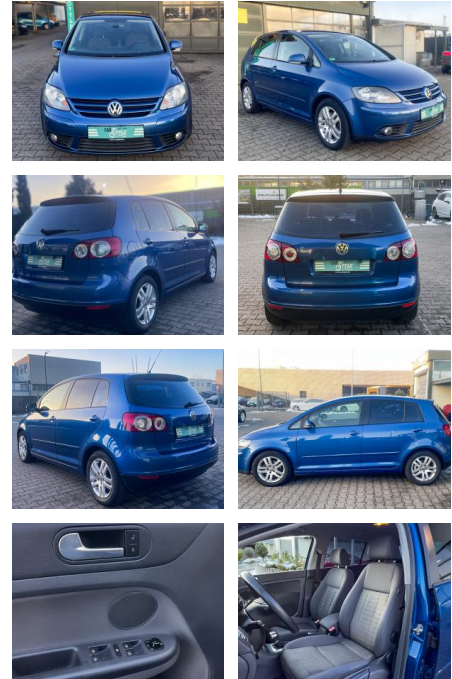

CS01-FO2311306 Angebotsnr.:

Erstzulassung:	Kilometer:	Farbe:	Leistung:	Kraftstoffart:
31.10.2007	133.000	Blau	103 kW / 140 PS	Benzin

PREIS
5.120 €

FINANZIERUNGSBEISPIEL

Laufzeit: 72 Monate Anzahlung: 25 %
Basis-Finanzierung:* Mtl. Rate:
Zielraten-Finanzierung:** Mtl. Rate: **43 €**