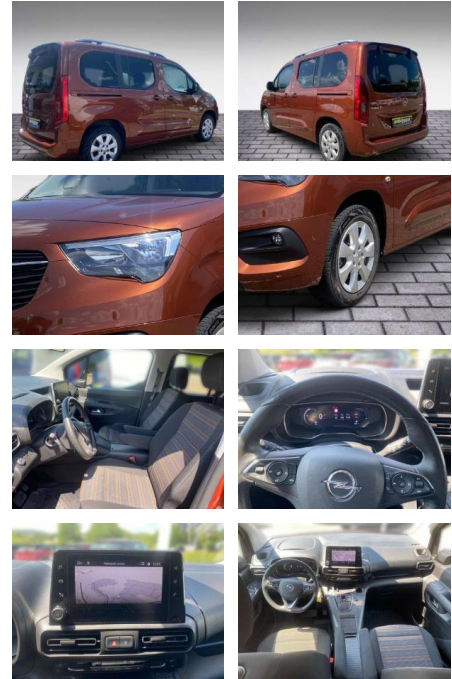

Erstzulassung:	Kilometer:	Farbe:	Leistung:	Kraftstoffart:
01.02.2022	15.160	Braun	100 kW / 136 PS	Benzin

PREIS
32.090 €

FINANZIERUNGSBEISPIEL

Laufzeit: 72 Monate Anzahlung: 25 %
Basis-Finanzierung:* Mtl. Rate:
Zielraten-Finanzierung:** **272 €**