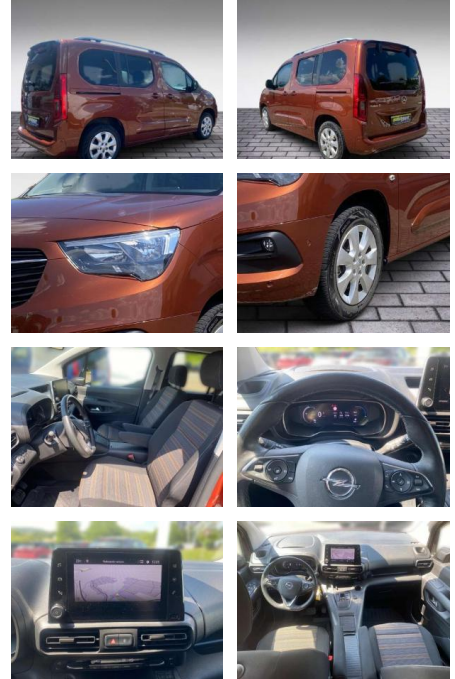

Erstzulassung:	Kilometer:	Farbe:	Leistung:	Kraftstoffart:
01.02.2022	15.160	Braun	100 kW / 136 PS	Elektro

PREIS
32.090 €

FINANZIERUNGSBEISPIEL

Laufzeit: 72 Monate Anzahlung: 25 %
Basis-Finanzierung:* Mtl. Rate:
Zielraten-Finanzierung:** **272 €**