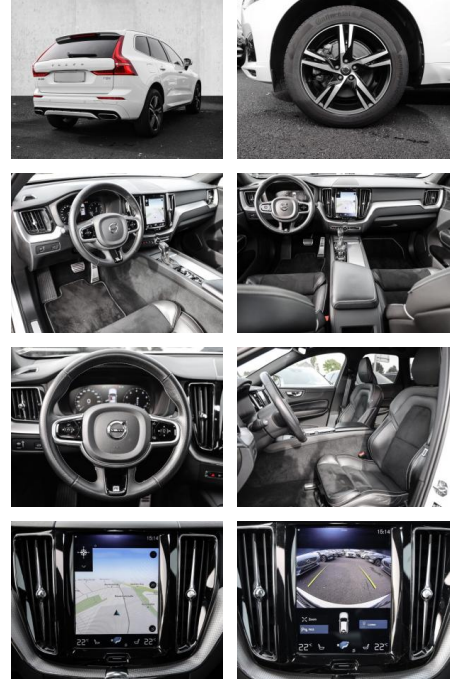

Ihr Ansprechpartner

Herr Ahmet Seren
E-Mail: a.seren@autopark1.de
Telefon: 08065 906852

AutoPark GmbH
Mailing 3 - 83104 Tuntenhausen - Tel.: 08065 / 906860

Volvo XC60 R Design 2WD T5 EU6d-T Navi

MA05-4926-23 Angebotsnr.:

Erstzulassung:	Kilometer:	Farbe:	Leistung:	Kraftstoffart:
01.10.2018	53.090	Weiß	184 kW / 250 PS	Benzin

PREIS
30.760 €

FINANZIERUNGSBEISPIEL

Laufzeit: 72 Monate   Anzahlung: 25 %
Basis-Finanzierung:*   Mtl. Rate:
Zielraten-Finanzierung:** **261 €**

* Basisfinanzierung: Anzahlung: 7.690 Euro, Laufzeit: 72 Monate, Nettodarlehen: 23.070 Euro, Gesamtbetrag: 36.290 Euro, Zinssätze: 7.71% Sollz. (gebunden), 7.99% eff.
** Zielratenfinanzierung: Anzahlung: 7.690 Euro, Laufzeit: 72 Monate, Nettodarlehen: 23.070 Euro, Zielrate: 15.380 Euro, Gesamtbetrag: 38.440 Euro, Zinssätze: 7.71% Sollz. (gebunden), 7.99% eff.,

Vermittlung für: Santander Consumer Bank
Repräsentatives Beispiel gem. § 17 Abs. 4 PAngV. Diese Finanzierungsangebote sind Beispiele. Gerne ermitteln wir für Sie Ihr individuelles Angebot.

Ausstattung

Sicherheit

- PDC Park Distance Control hinten
- Anti-Blockiersystem ABS
- Antischlupfregelung ASC+T
- elektronische Stabilitätskontrolle (ESP / DSP)
- Servolenkung
- Regensensor
- Wegfahrsperrung
- Kindersitzbefestigung
- PDC Park Distance Control vorne
- **ABS**
- Airbag
- Beifahrer-Airbag
- Wegfahrsperrung
- Seitenairbags
- ESP
- Reifendruckkontrolle
- Traktionskontrolle
- Kopfairbag
- Knieairbag

- Kindersitzbefestigung
- Anhängerstabilisierung
- **Entertainment: Navigationssystem**
- CD
- Soundsystem
- Radio
- USB-Anschluss
- Harman-Kardon
- Bluetooth
- Apple CarPlay
- Sprachsteuerung
- •

Multimedia

- Radio
- CD Radio
- Navigation mit Bildschirm
- Bluetooth

Komfort

- Zentralverriegelung

- Bordcomputer
- **Klimaautomatik**
- Servolenkung
- Zentralverriegelung
- Elektrischer Fensterheber
- Sitzheizung
- Elektrische Aussenspiegel
- Teilbare Rucksitzlehne
- Tempomat
- Multifunktionslenkrad
- Innenspiegel autom. abblendbar
- Mittelarmlehne
- Lenksäule einstellbar
- Heckrollo
- Sportsitze
- ParkDistanceControl vorne und hinten
- Elektrische Heckklappe
- Lordosenstütze
- Geschwindigkeitsbegrenzungsanlage
- Klimaautomatik-2-Zonen
- Funkfernbedienung

STÄNDIG ÜBER 15.000 FAHRZEUGE IM BESTAND!